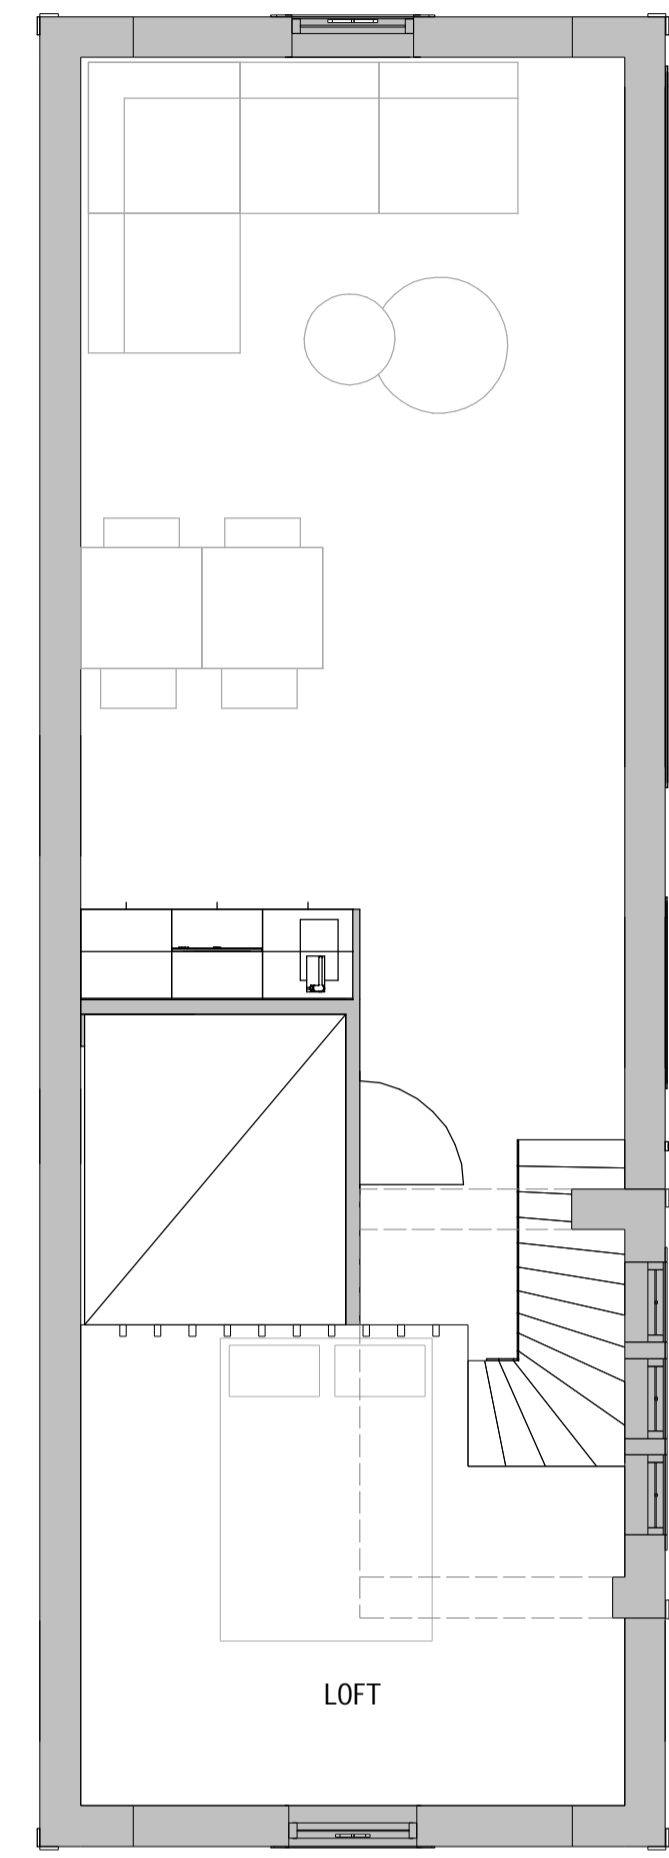

KLASSISK 50 kvm - A

PLAN

LOFT

FASAD MOT NORR

FASAD MOT ÖSTER

FASAD MOT SÖDER

FASAD MOT VÄSTER

SEKTION A-A

TERRASSER, MÖBLER OCH VISS FAST INREDNING SOM VISAS PÅ RITNING KAN VARA TILLVAL. SE GÄLLANDE INREDNINGSLISTA FÖR VAD SOM INGÅR I DITT HUS