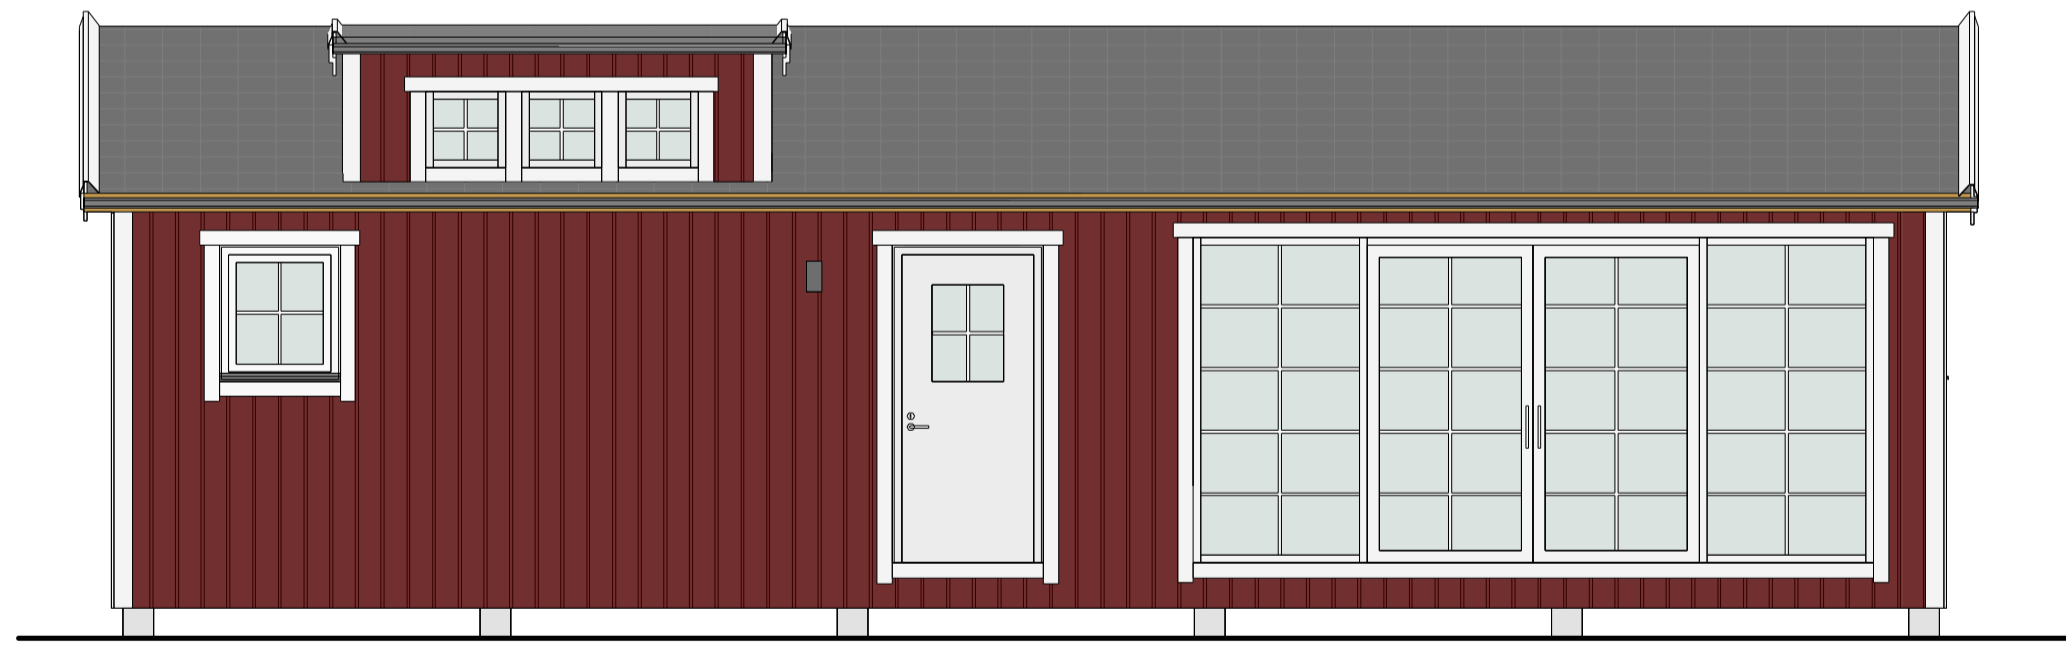

KLASSISK 50 kvm - A

PLAN

LOFT

FASAD MOT NORR

FASAD MOT ÖSTER

FASAD MOT SÖDER

FASAD MOT VÄSTER

SEKTION A-A

TERRASSER, MÖBLER OCH VISS FAST INREDNING SOM VISAS PÅ RITNING KAN VARA TILLVAL. SE GÄLLANDE INREDNINGSLISTA FÖR VAD SOM INGÅR I DITT HUS