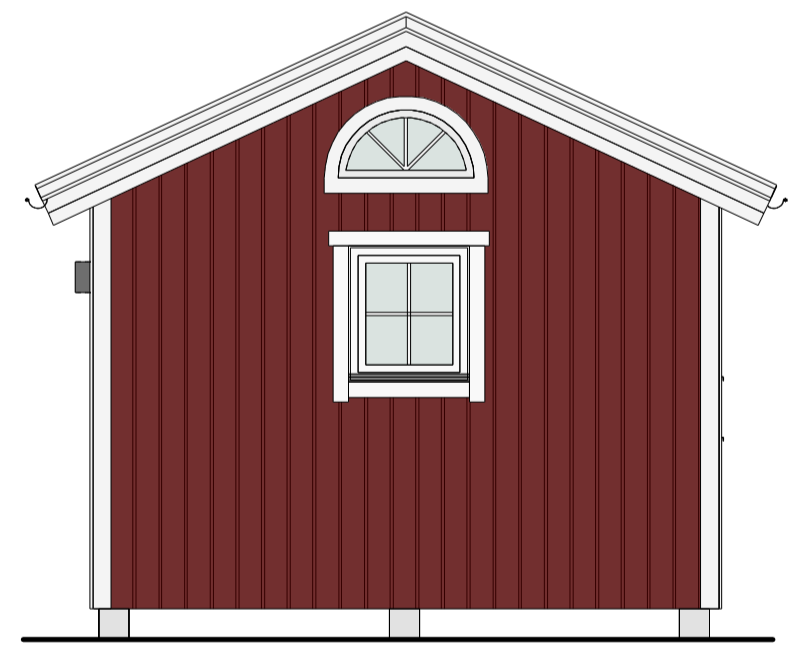

KLASSISK 50 kvm - A

PLAN

LOFT

FASAD MOT NORR

FASAD MOT ÖSTER

FASAD MOT SÖDER

FASAD MOT VÄSTER

SEKTION A-A

TERRASSER, MÖBLER OCH VISS FAST INREDNING SOM VISAS PÅ RITNING KAN VARA TILLVAL. SE GÄLLANDE INREDNINGSLISTA FÖR VAD SOM INGÅR I DITT HUS