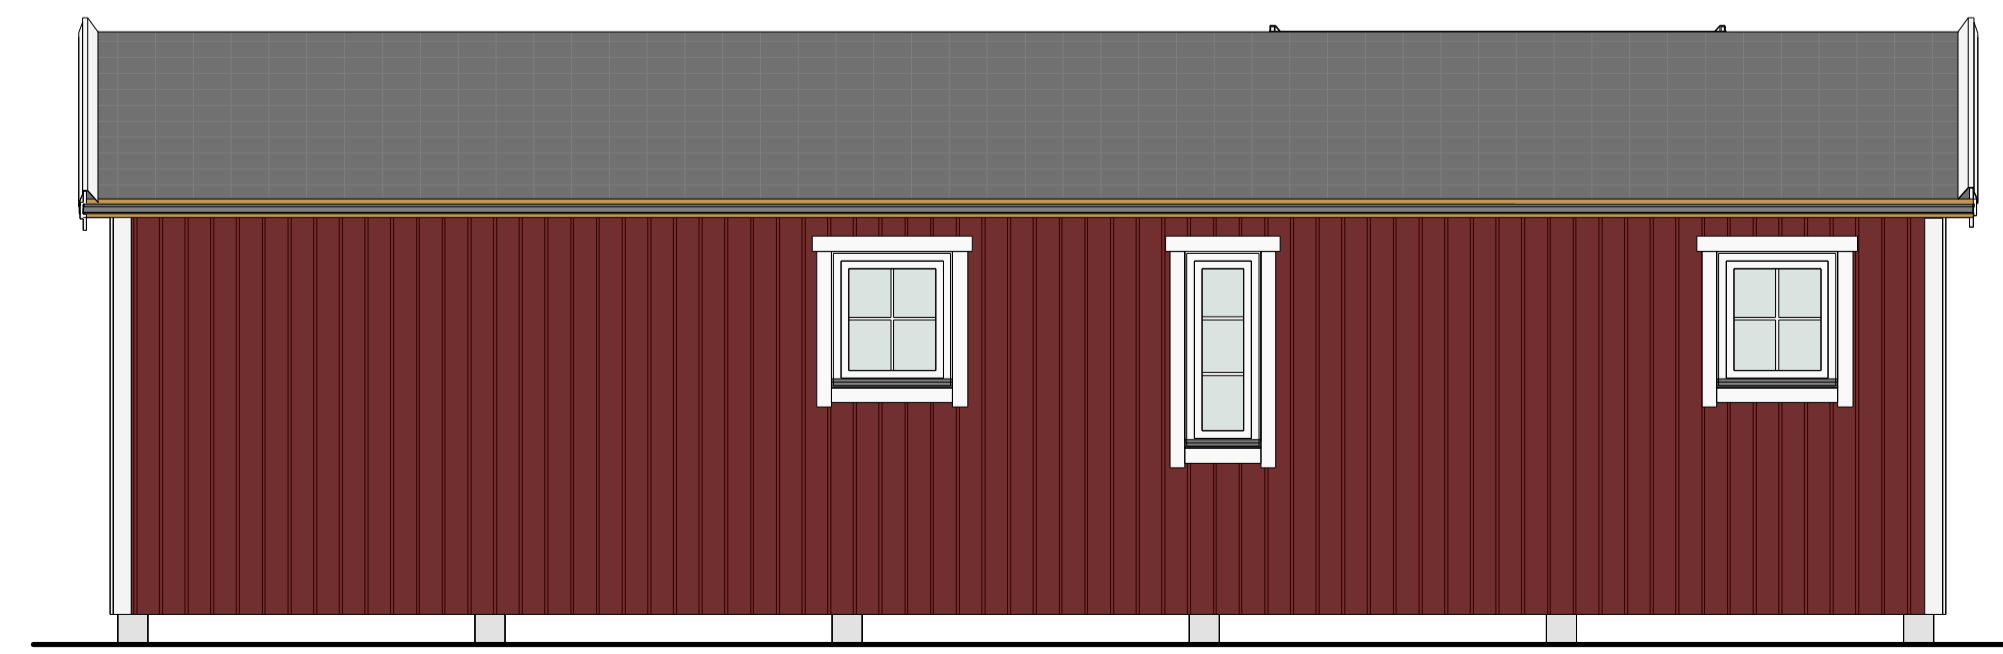

KLASSISK 50 kvm - A

PLAN

LOFT

FASAD MOT NORR

FASAD MOT ÖSTER

FASAD MOT SÖDER

FASAD MOT VÄSTER

SEKTION A-A

TERRASSER, MÖBLER OCH VISS FAST INREDNING SOM VISAS PÅ RITNING KAN VARA TILLVAL. SE GÄLLANDE INREDNINGSLISTA FÖR VAD SOM INGÅR I DITT HUS