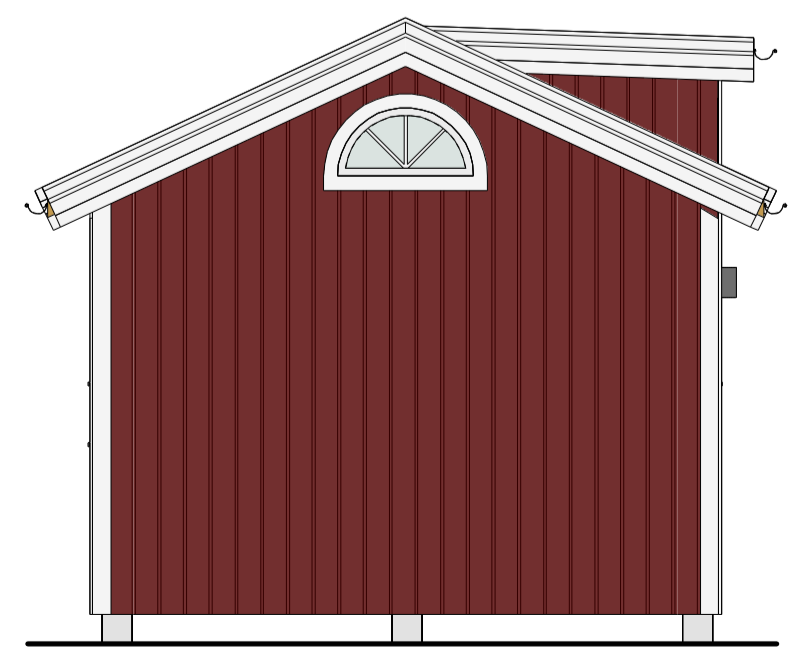

KLASSISK 50 kvm - A

PLAN

LOFT

FASAD MOT NORR

FASAD MOT ÖSTER

FASAD MOT SÖDER

FASAD MOT VÄSTER

SEKTION A-A

TERRASSER, MÖBLER OCH VISS FAST INREDNING SOM VISAS PÅ RITNING KAN VARA TILLVAL. SE GÄLLANDE INREDNINGSLISTA FÖR VAD SOM INGÅR I DITT HUS