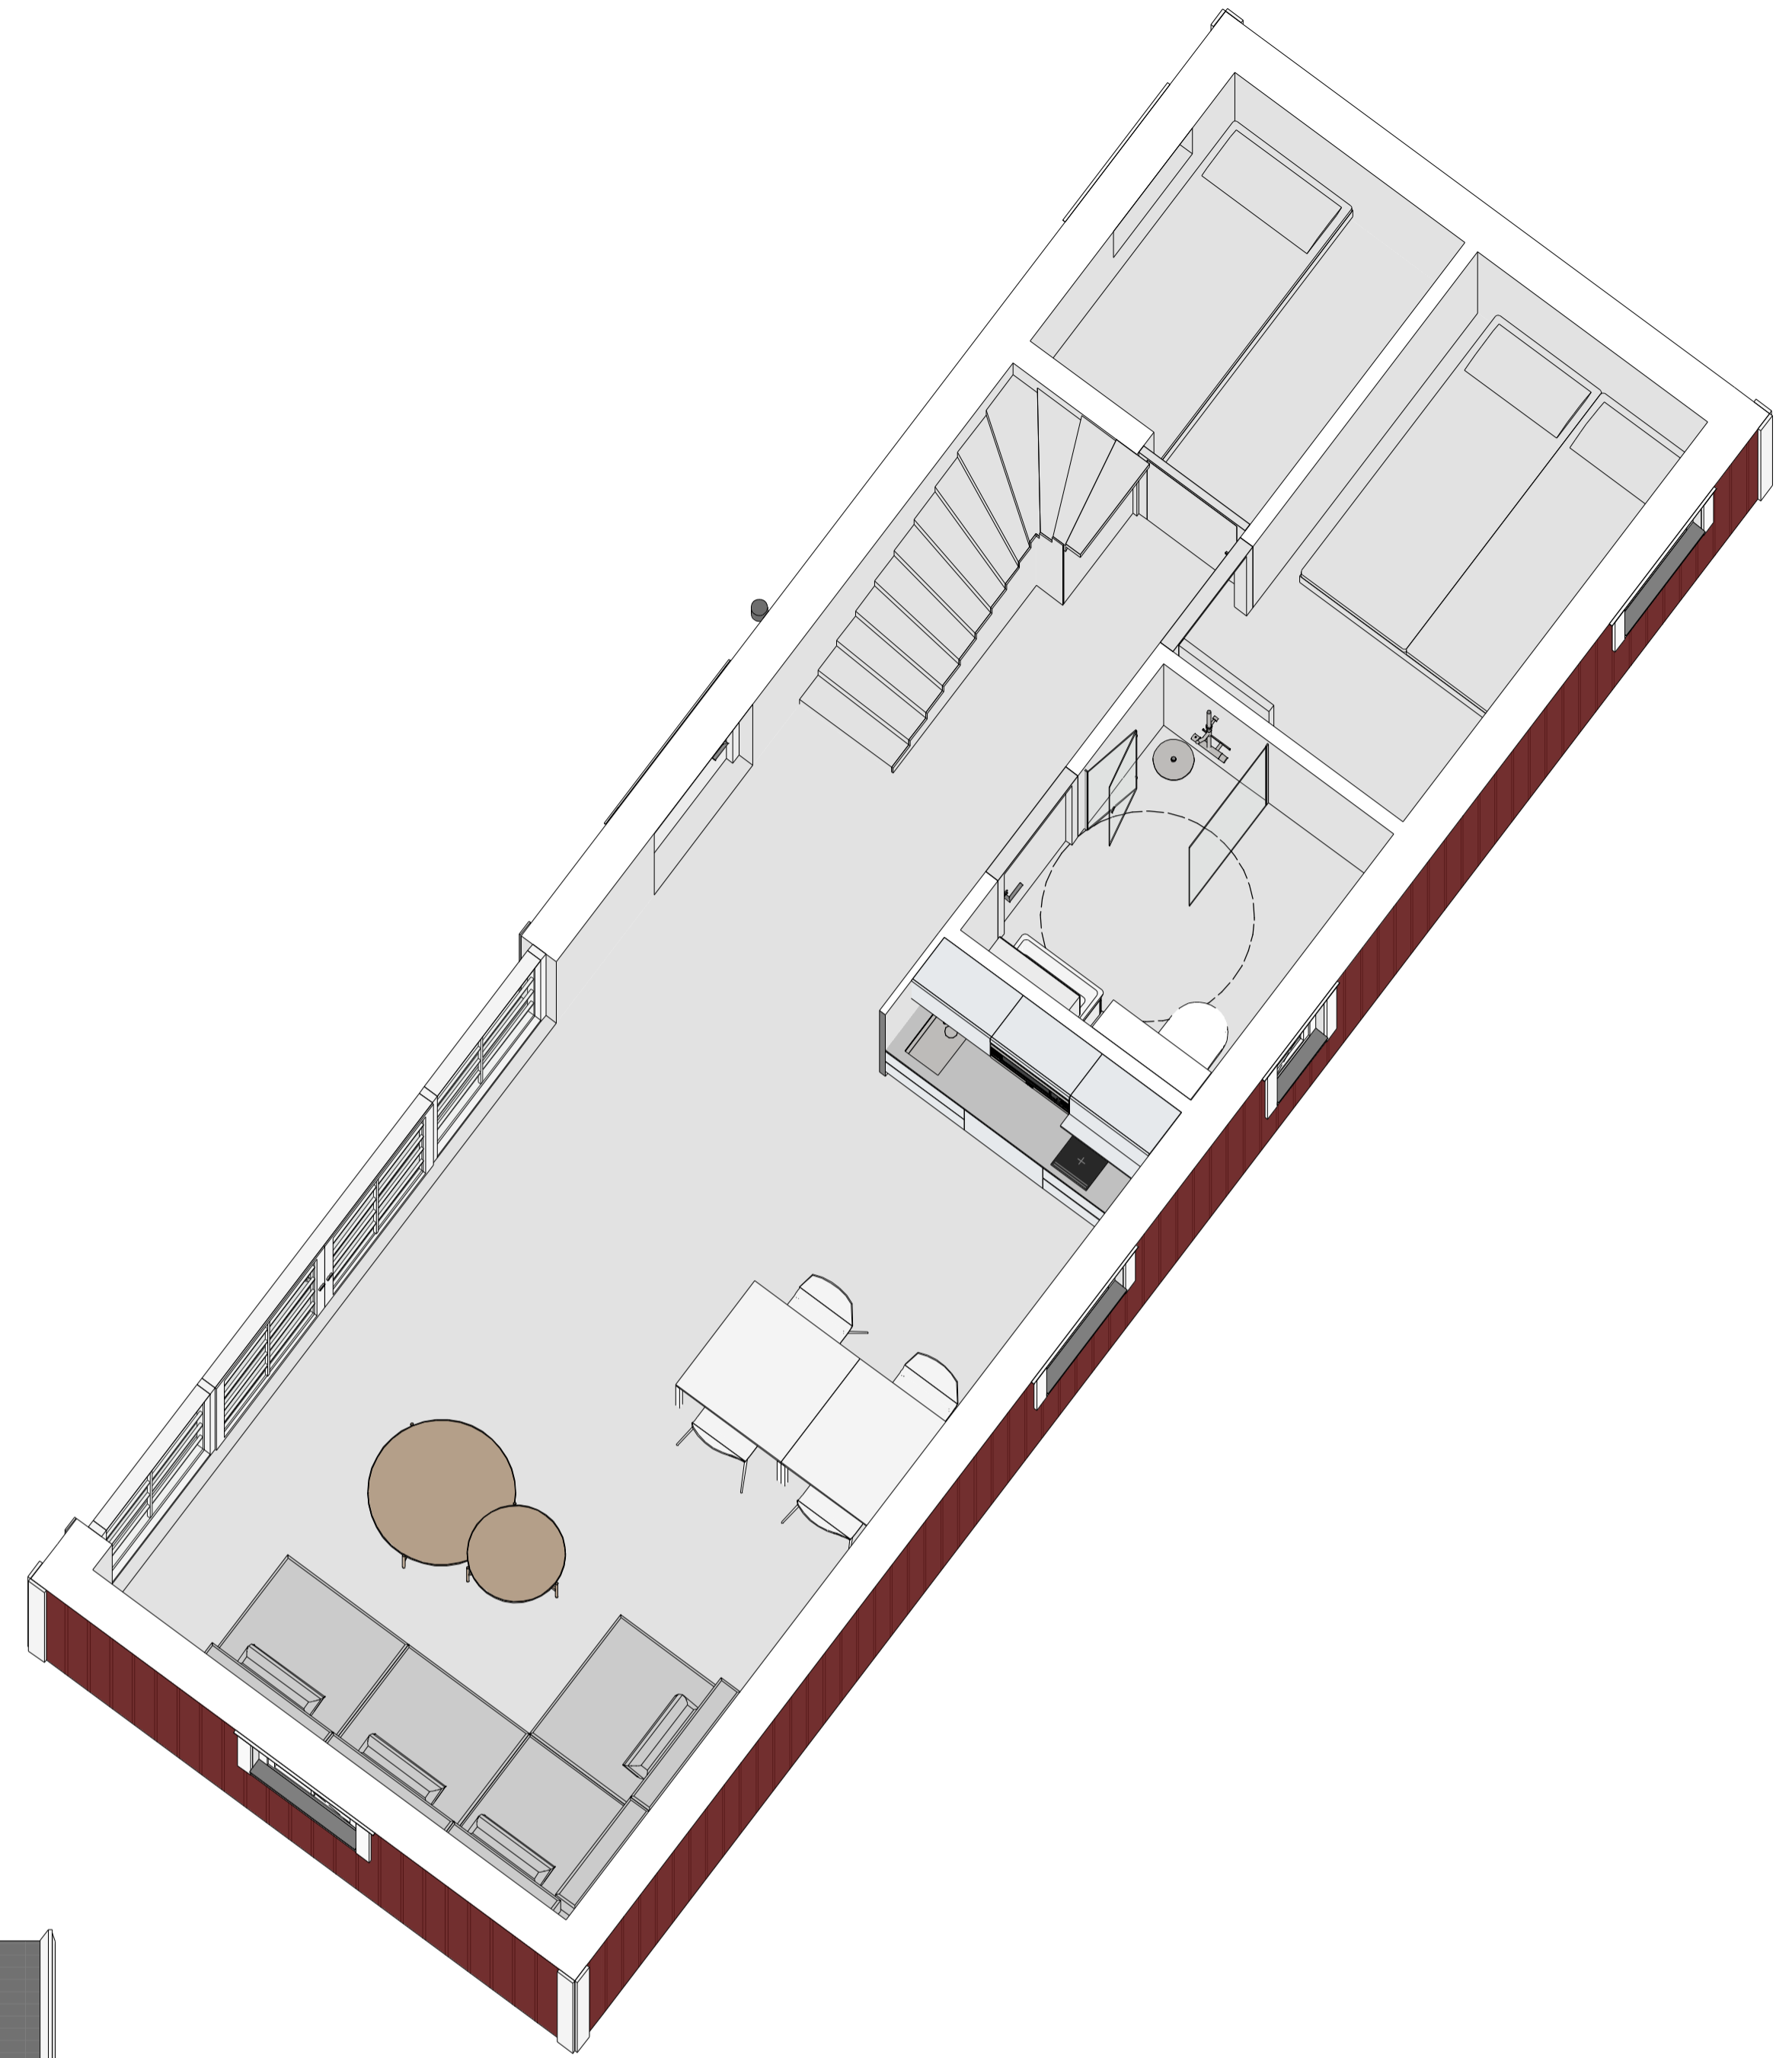

KLASSISK 50 kvm - A

PLAN

LOFT

FASAD MOT NORR

FASAD MOT ÖSTER

FASAD MOT SÖDER

FASAD MOT VÄSTER

SEKTION A-A

TERRASSER, MÖBLER OCH VISS FAST INREDNING SOM VISAS PÅ RITNING KAN VARA TILLVAL. SE GÄLLANDE INREDNINGSLISTA FÖR VAD SOM INGÅR I DITT HUS