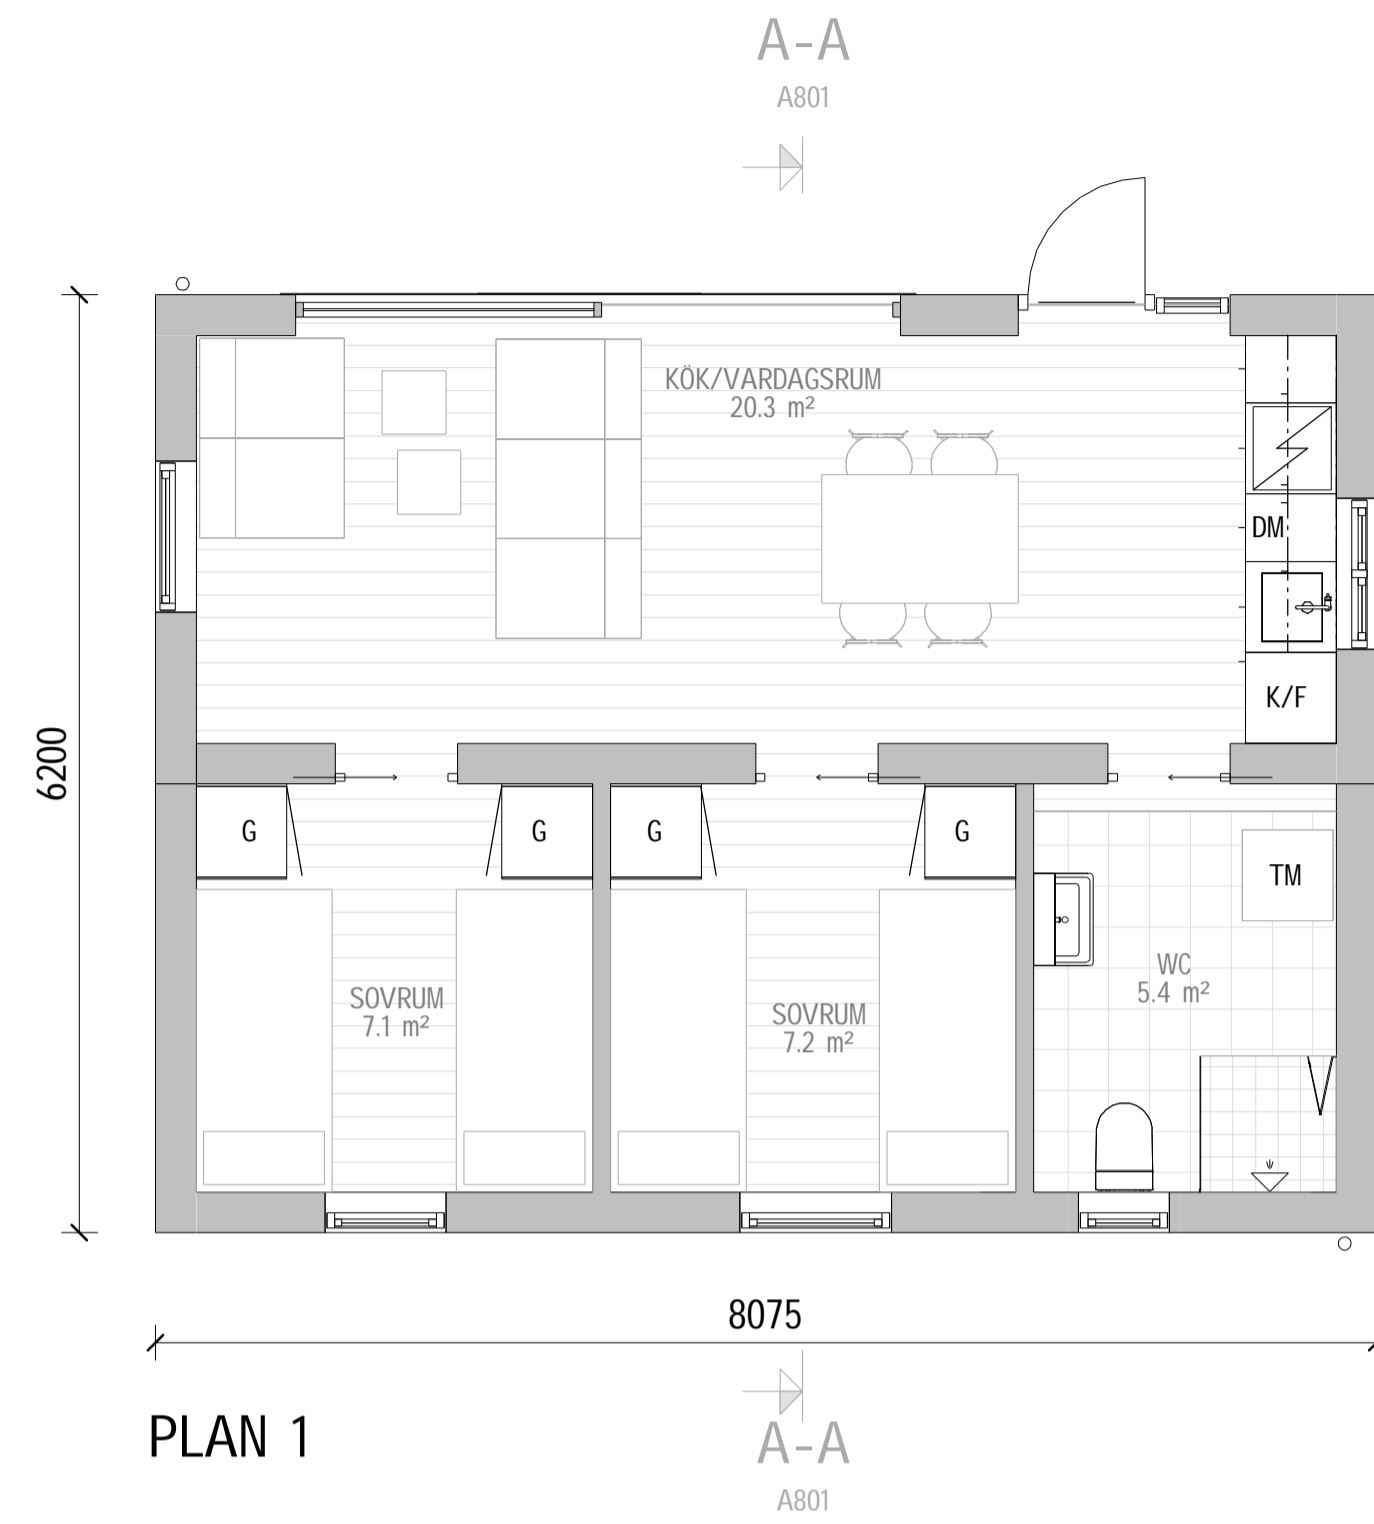

FRAMTID 50 kvm - A

FASAD FRAM

FASAD SIDA

FASAD BAK

FASAD SIDA

A-A

TERRASSER, MÖBLER OCH VISS FAST INREDNING SOM VISAS PÅ RITNING KAN VARA TILLVAL. SE GÄLLANDE INREDNINGSLISTA FÖR VAD SOM INGÅR I DITT HUS