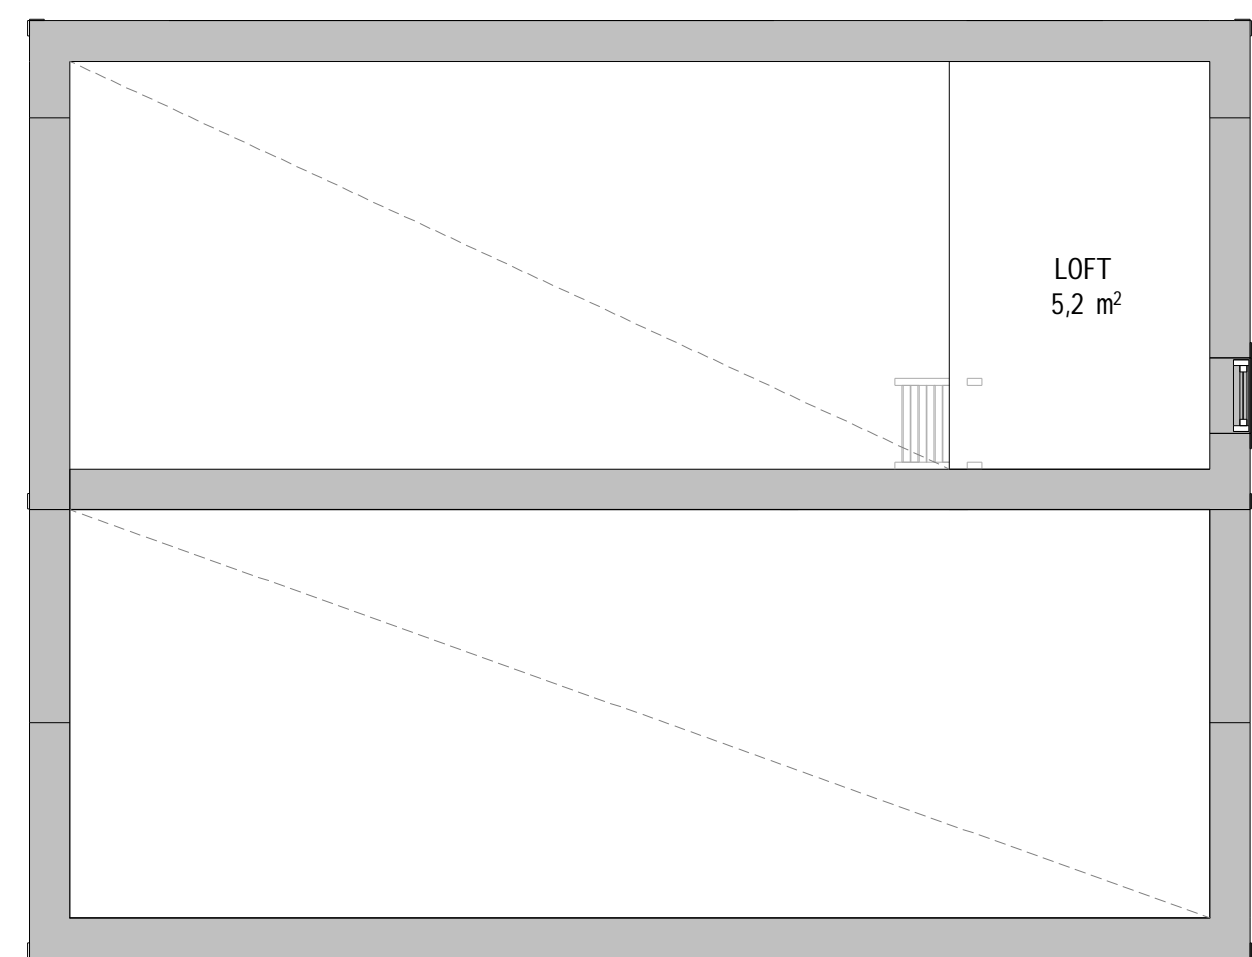

FRAMTID 50 kvm - B

LOFT

FASAD FRAM

FASAD SIDA

FASAD BAK

FASAD SIDA

A-A

TERRASSER, MÖBLER OCH VISS FAST INREDNING SOM VISAS PÅ RITNING KAN VARA TILLVAL. SE GÄLLANDE INREDNINGSLISTA FÖR VAD SOM INGÅR I DITT HUS