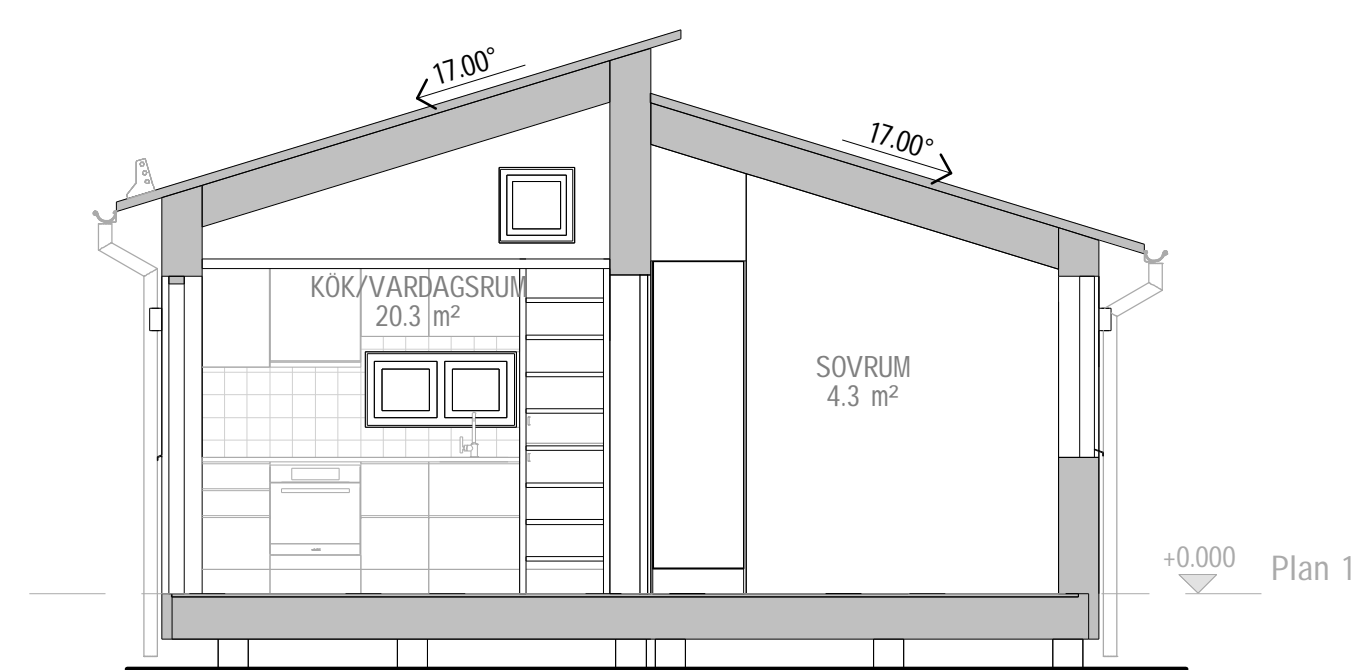

FRAMTID 50 kvm - B

LOFT

FASAD FRAM

FASAD SIDA

FASAD BAK

FASAD SIDA

A-A

TERRASSER, MÖBLER OCH VISS FAST INREDNING SOM VISAS PÅ RITNING KAN VARA TILLVAL. SE GÄLLANDE INREDNINGSLISTA FÖR VAD SOM INGÅR I DITT HUS