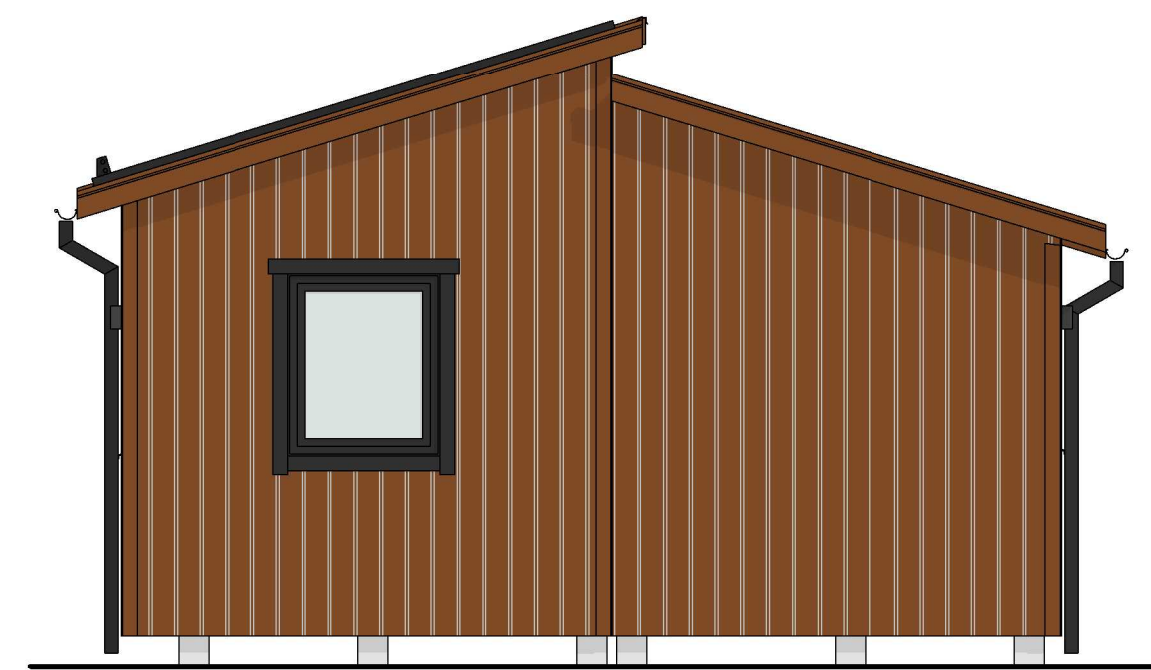

FRAMTID 50 kvm - B

LOFT

FASAD FRAM

FASAD SIDA

FASAD BAK

FASAD SIDA

A-A

TERRASSER, MÖBLER OCH VISS FAST INREDNING SOM VISAS PÅ RITNING KAN VARA TILLVAL. SE GÄLLANDE INREDNINGSLISTA FÖR VAD SOM INGÅR I DITT HUS