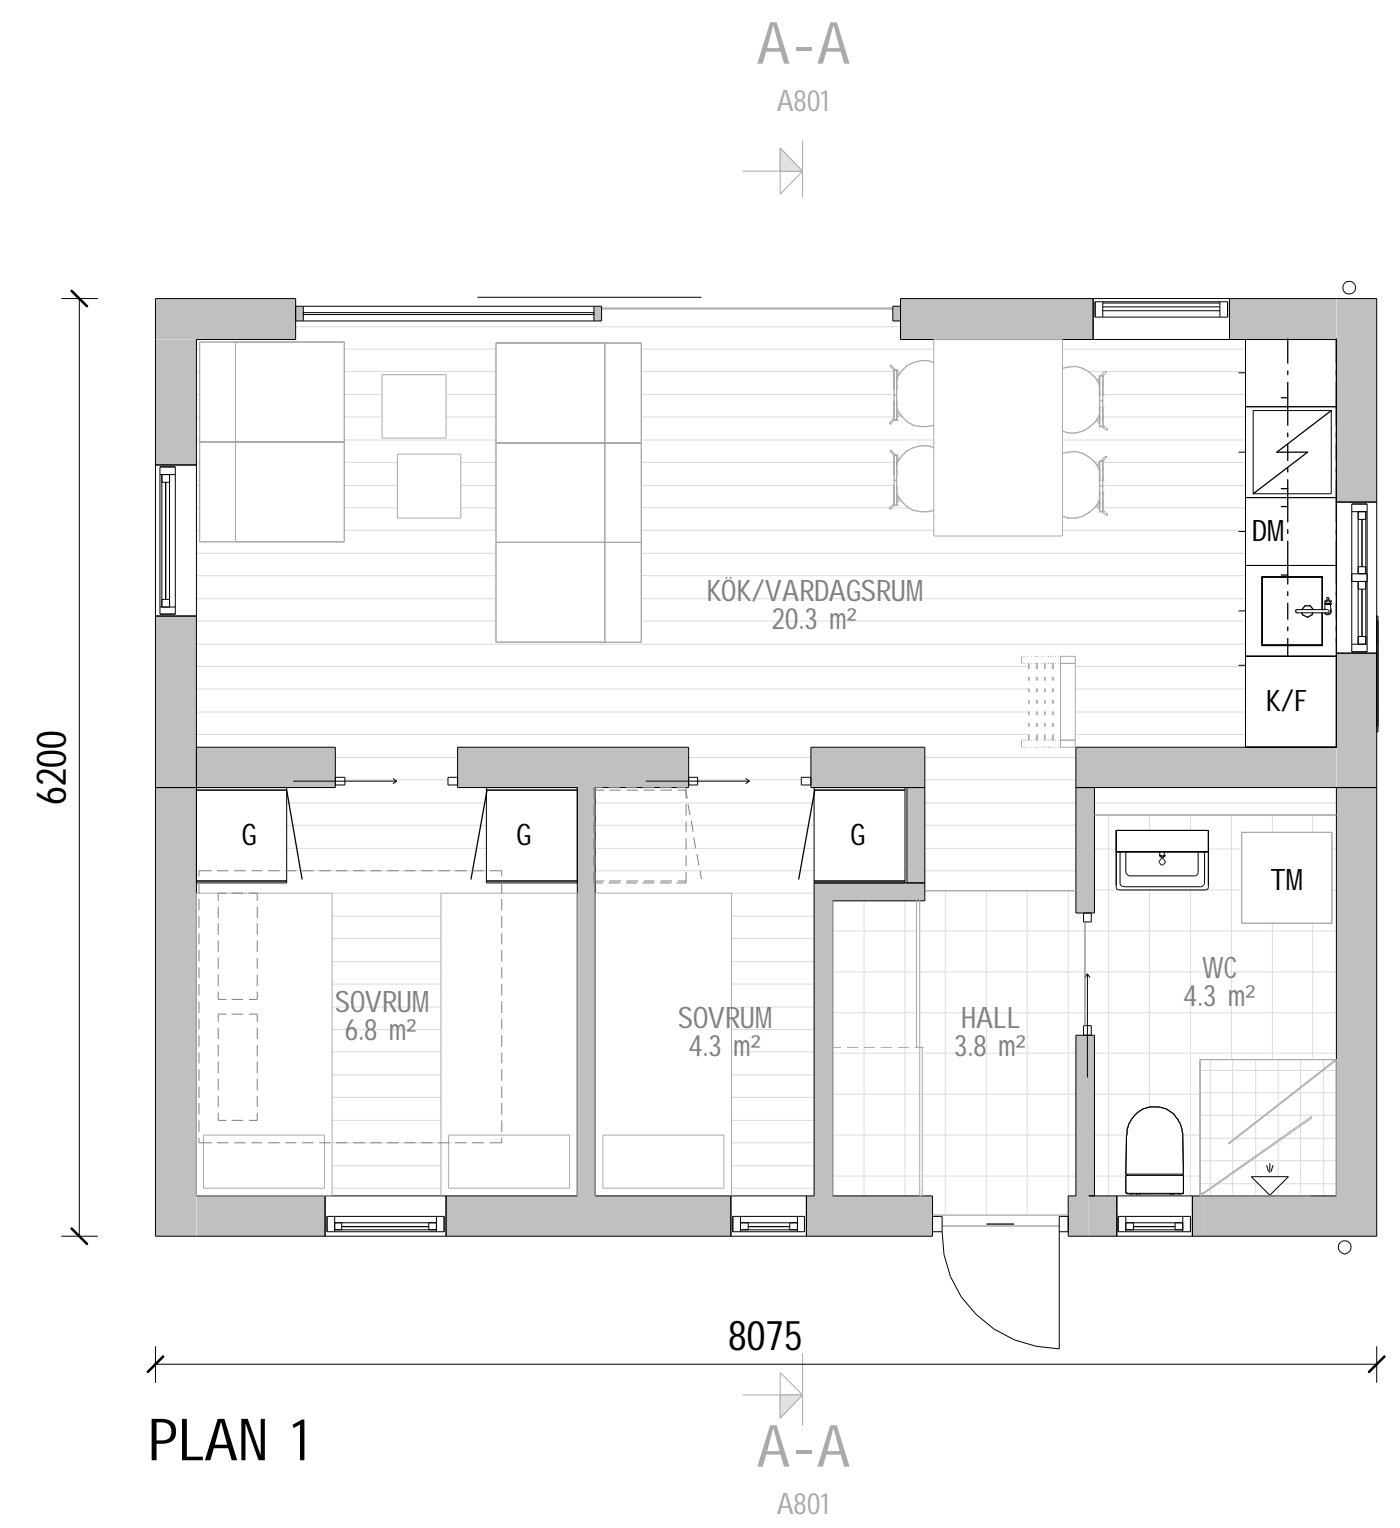

FRAMTID 50 kvm - B

LOFT

FASAD FRAM

FASAD SIDA

FASAD BAK

FASAD SIDA

A-A

TERRASSER, MÖBLER OCH VISS FAST INREDNING SOM VISAS PÅ RITNING KAN VARA TILLVAL. SE GÄLLANDE INREDNINGSLISTA FÖR VAD SOM INGÅR I DITT HUS