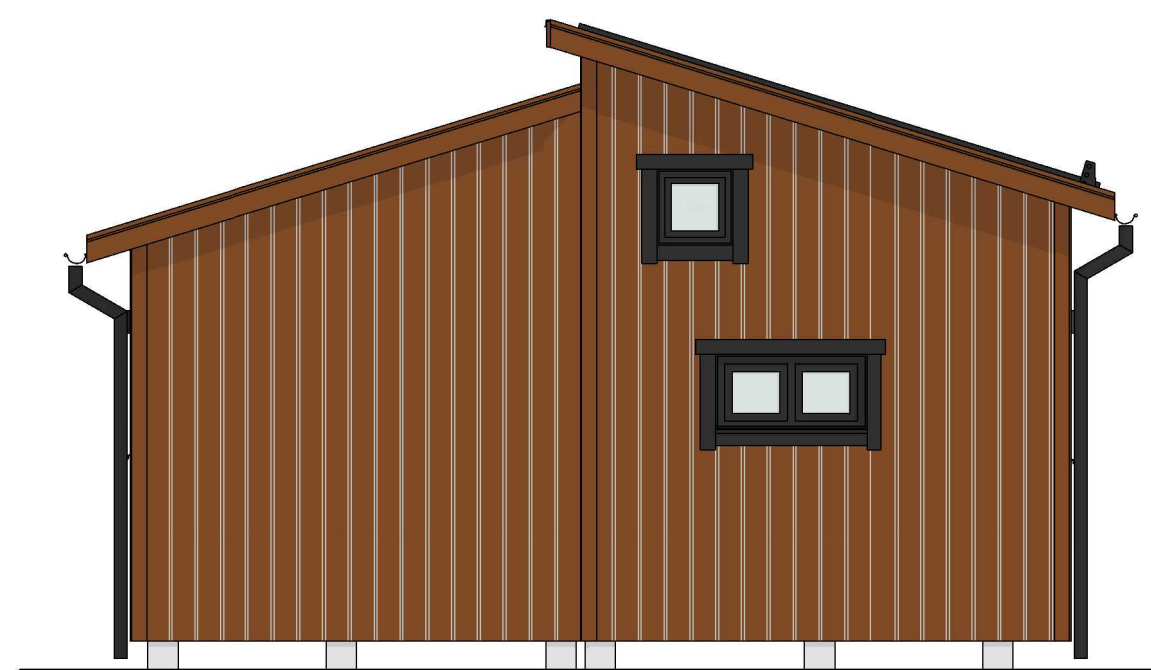

FRAMTID 50 kvm - B

LOFT

FASAD FRAM

FASAD SIDA

FASAD BAK

FASAD SIDA

A-A

TERRASSER, MÖBLER OCH VISS FAST INREDNING SOM VISAS PÅ RITNING KAN VARA TILLVAL. SE GÄLLANDE INREDNINGSLISTA FÖR VAD SOM INGÅR I DITT HUS