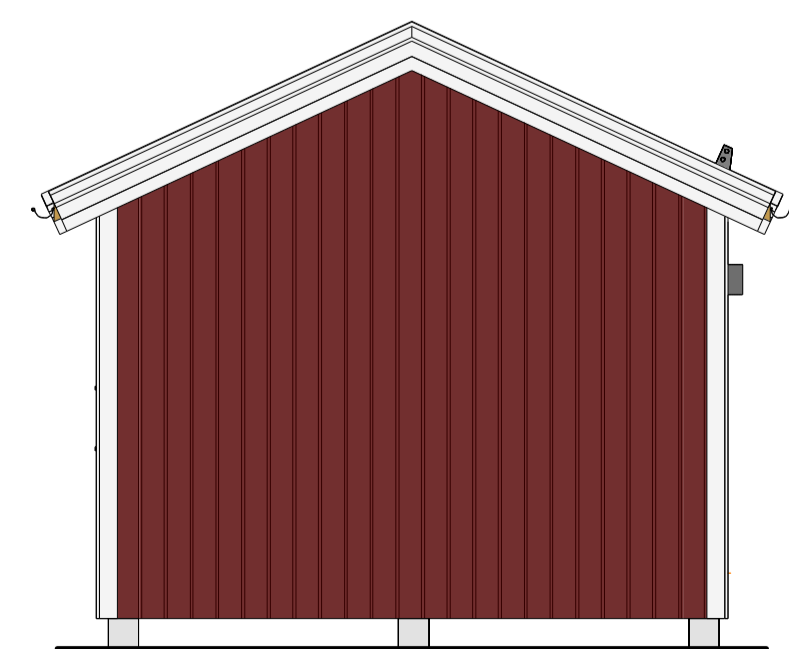

KLASSISK 50 kvm - B

PLAN

LOFT

FASAD MOT NORR

FASAD MOT ÖSTER

FASAD MOT SÖDER

FASAD MOT VÄSTER

SEKTION A-A

TERRASSER, MÖBLER OCH VISS FAST INREDNING SOM VISAS PÅ RITNING KAN VARA TILLVAL. SE GÄLLANDE INREDNINGSLISTA FÖR VAD SOM INGÅR I DITT HUS