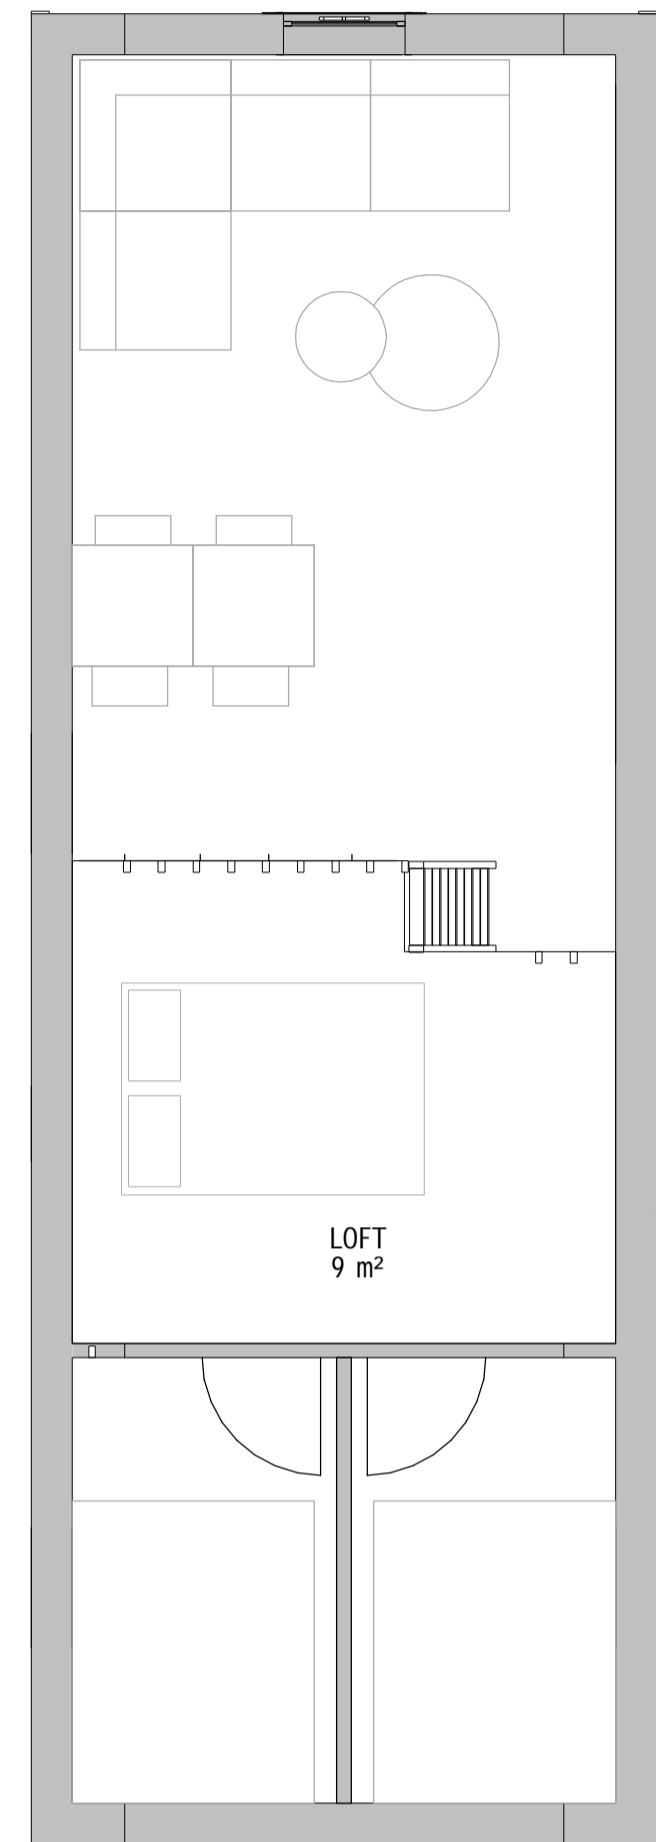

KLASSISK 50 kvm - B

PLAN

LOFT

FASAD MOT NORR

FASAD MOT ÖSTER

FASAD MOT SÖDER

FASAD MOT VÄSTER

SEKTION A-A

TERRASSER, MÖBLER OCH VISS FAST INREDNING SOM VISAS PÅ RITNING KAN VARA TILLVAL. SE GÄLLANDE INREDNINGSLISTA FÖR VAD SOM INGÅR I DITT HUS