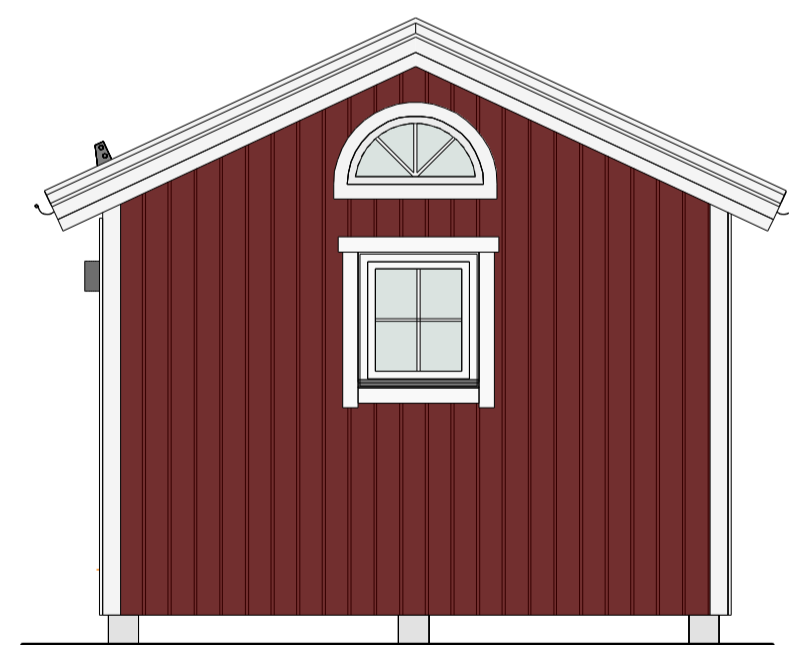

KLASSISK 50 kvm - B

PLAN

LOFT

FASAD MOT NORR

FASAD MOT ÖSTER

FASAD MOT SÖDER

FASAD MOT VÄSTER

SEKTION A-A