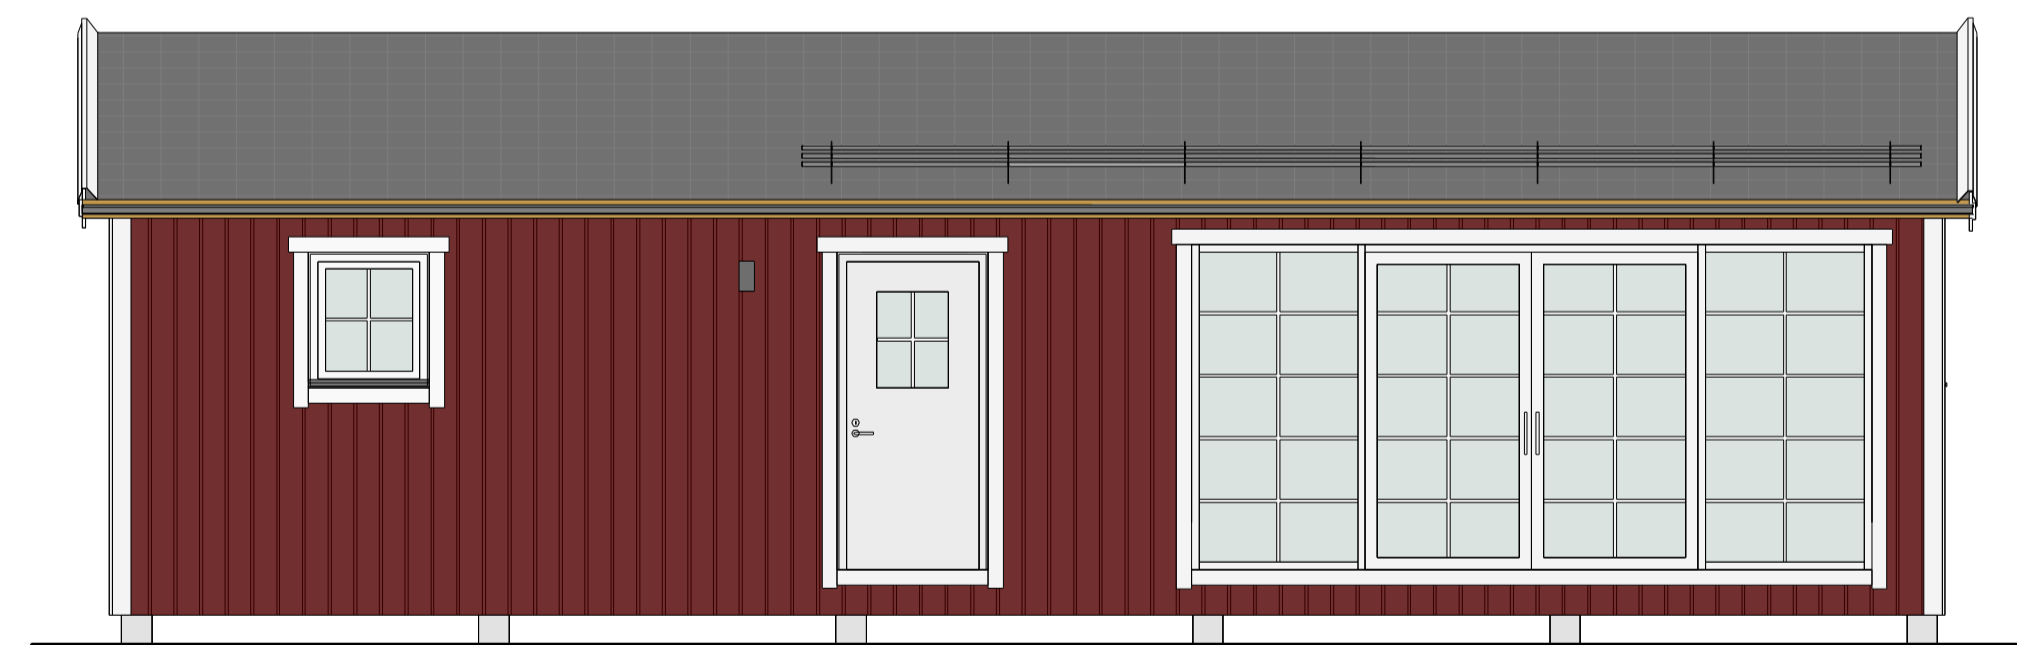

KLASSISK 50 kvm - B

PLAN

LOFT

FASAD MOT NORR

FASAD MOT ÖSTER

FASAD MOT SÖDER

FASAD MOT VÄSTER

SEKTION A-A

TERRASSER, MÖBLER OCH VISS FAST INREDNING SOM VISAS PÅ RITNING KAN VARA TILLVAL. SE GÄLLANDE INREDNINGSLISTA FÖR VAD SOM INGÅR I DITT HUS