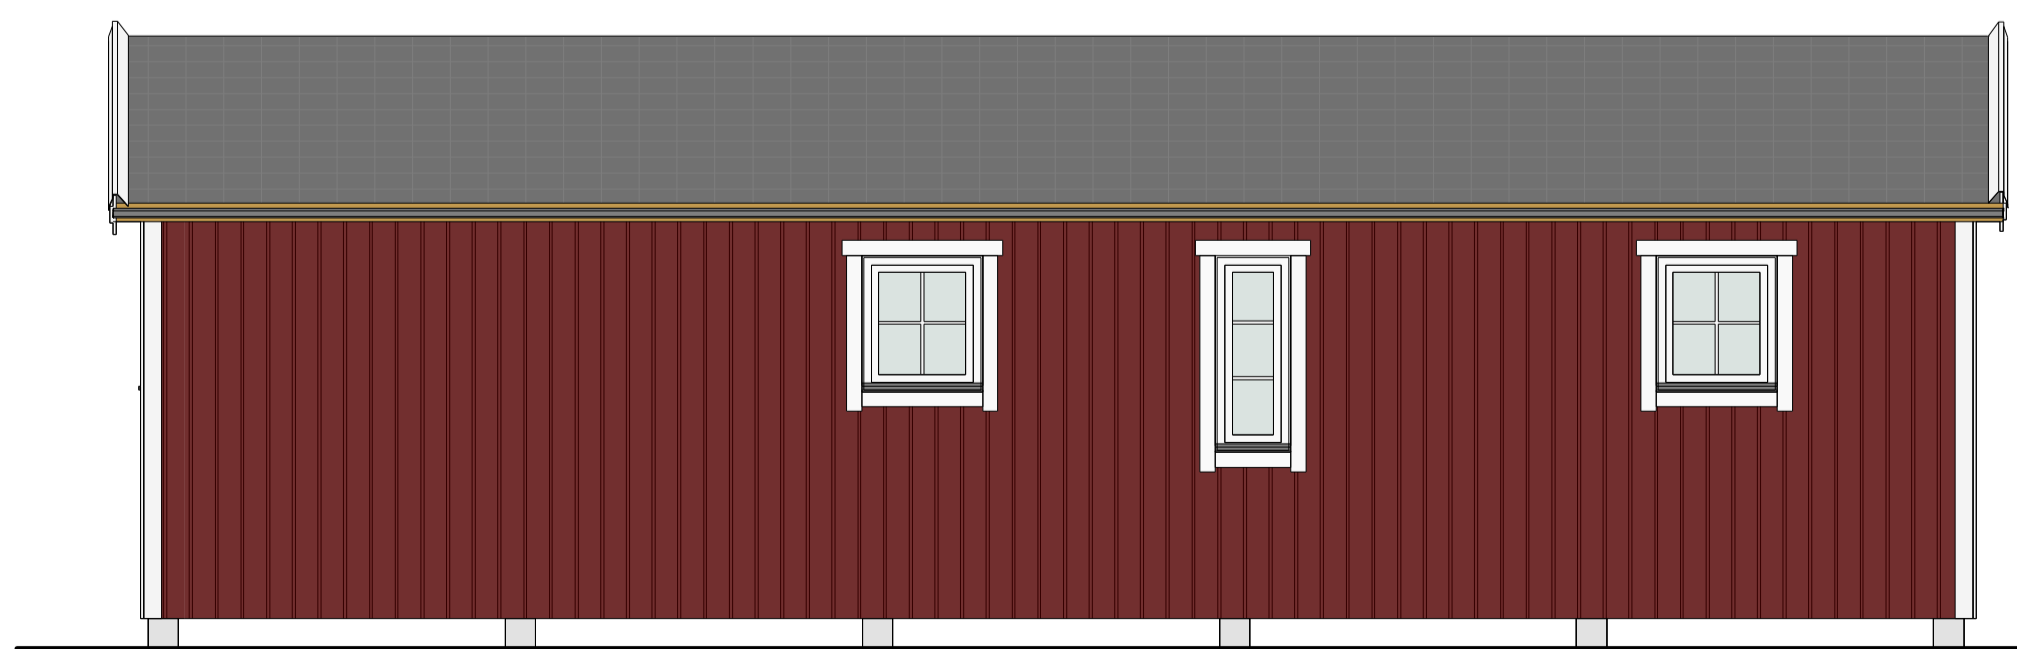

KLASSISK 50 kvm - B

PLAN

LOFT

FASAD MOT NORR

FASAD MOT ÖSTER

FASAD MOT SÖDER

FASAD MOT VÄSTER

SEKTION A-A

TERRASSER, MÖBLER OCH VISS FAST INREDNING SOM VISAS PÅ RITNING KAN VARA TILLVAL. SE GÄLLANDE INREDNINGSLISTA FÖR VAD SOM INGÅR I DITT HUS