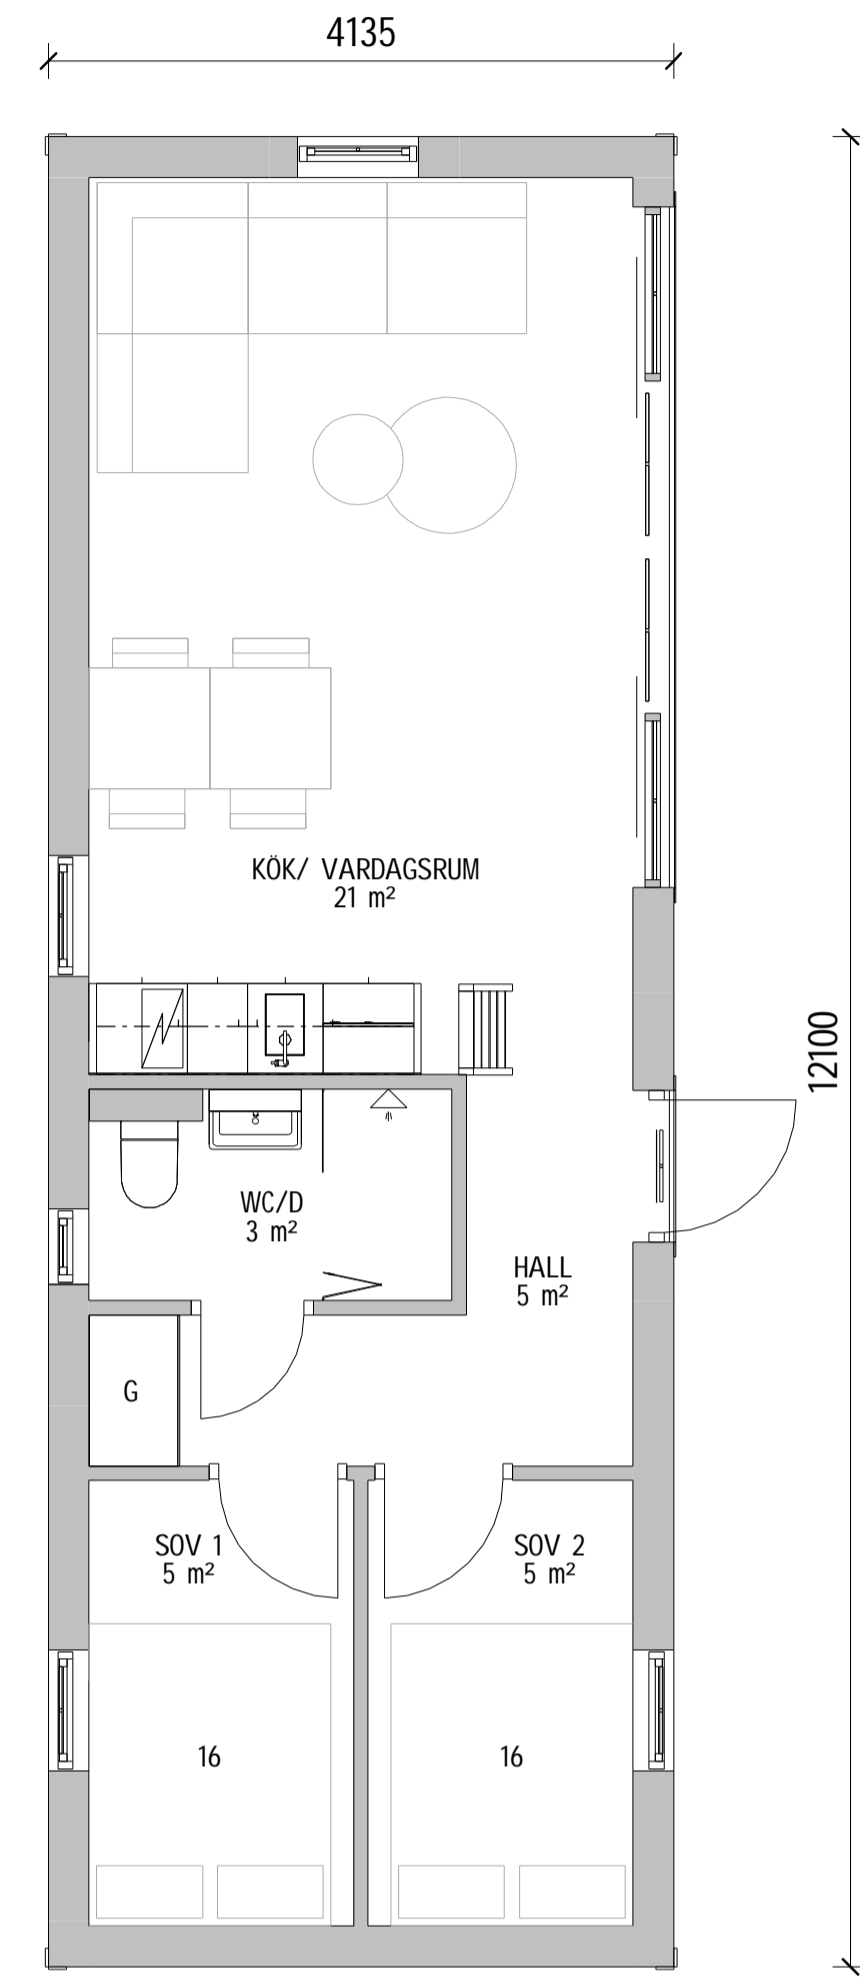

KLASSISK 50 kvm - B

PLAN

LOFT

FASAD MOT NORR

FASAD MOT ÖSTER

FASAD MOT SÖDER

FASAD MOT VÄSTER

SEKTION A-A

TERRASSER, MÖBLER OCH VISS FAST INREDNING SOM VISAS PÅ RITNING KAN VARA TILLVAL. SE GÄLLANDE INREDNINGSLISTA FÖR VAD SOM INGÅR I DITT HUS