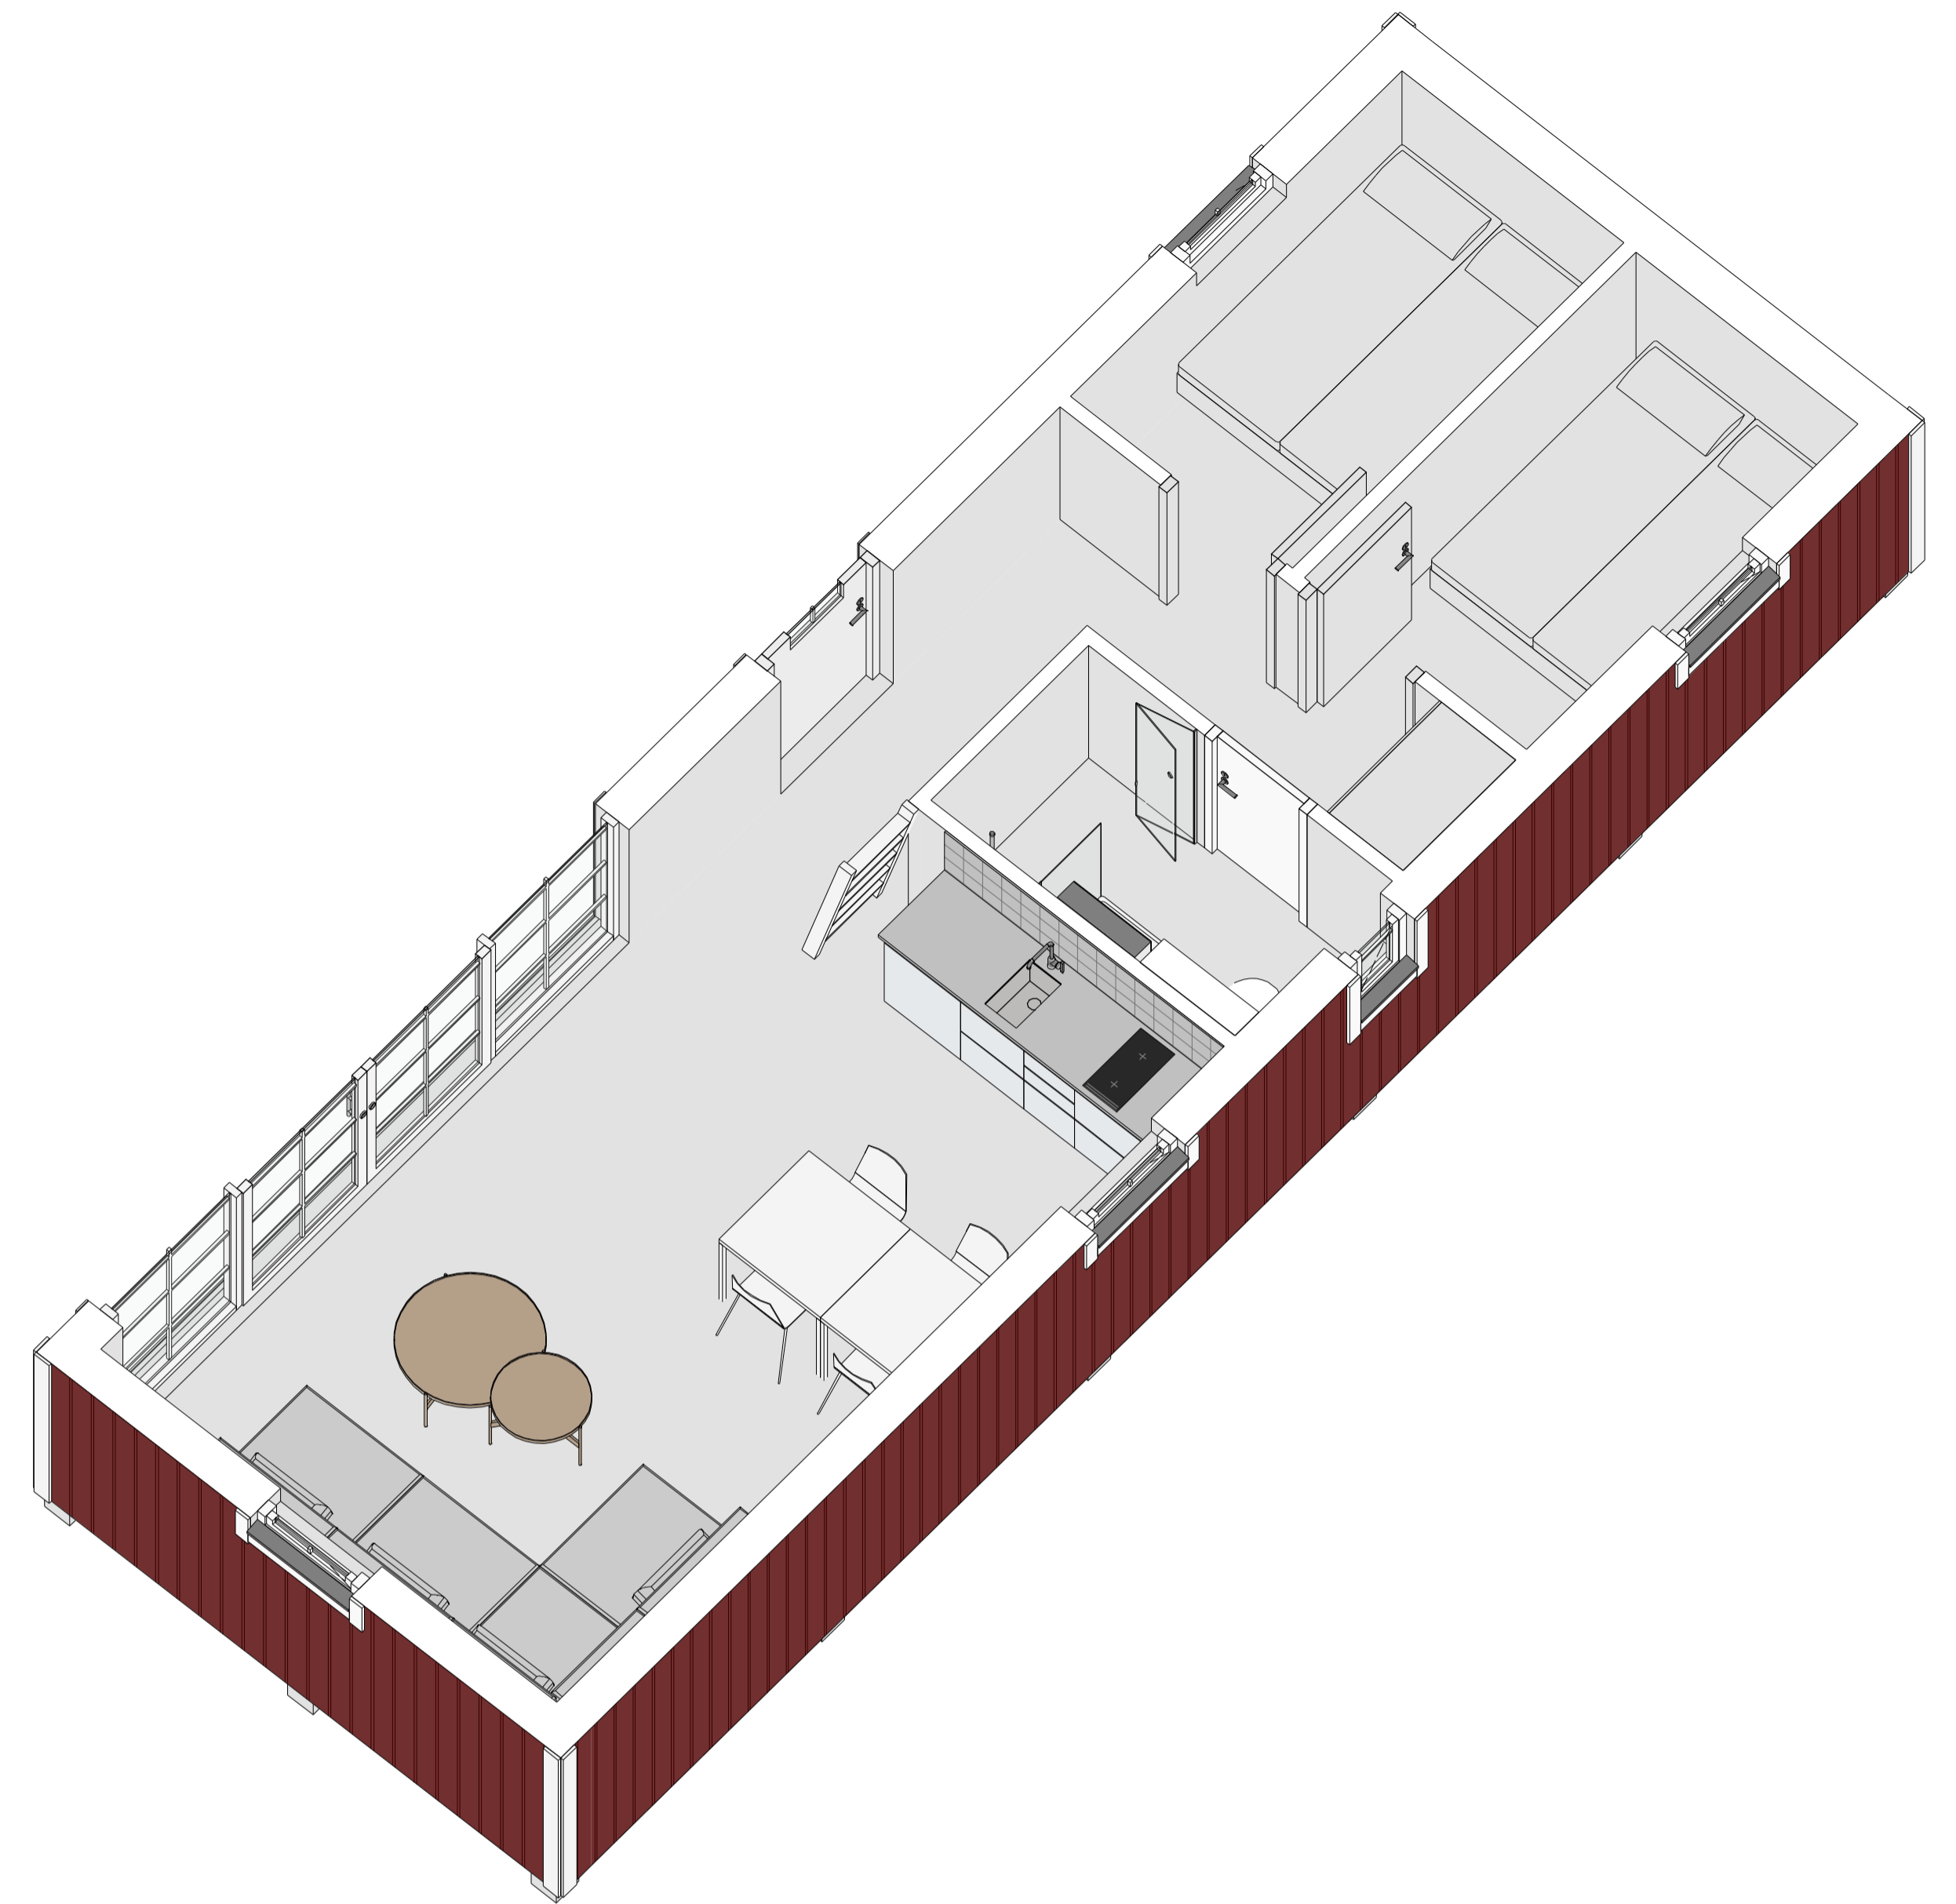

KLASSISK 50 kvm - B

PLAN

LOFT

FASAD MOT NORR

FASAD MOT ÖSTER

FASAD MOT SÖDER

FASAD MOT VÄSTER

SEKTION A-A

TERRASSER, MÖBLER OCH VISS FAST INREDNING SOM VISAS PÅ RITNING KAN VARA TILLVAL. SE GÄLLANDE INREDNINGSLISTA FÖR VAD SOM INGÅR I DITT HUS