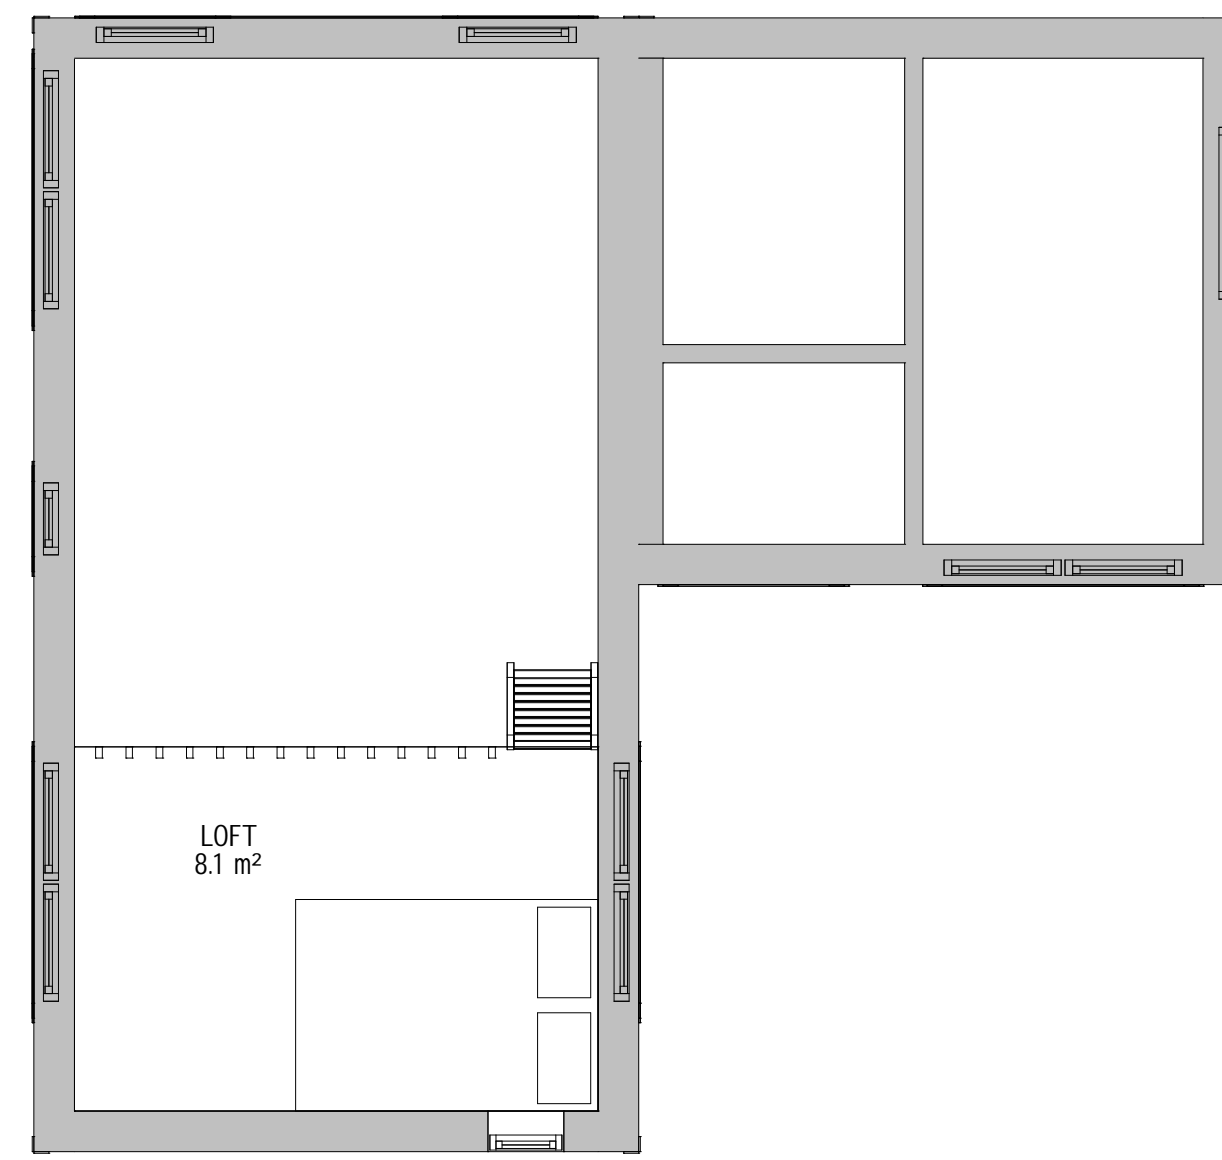

FRAMTID 45 kvm - C

FASAD FRAM

FASAD SIDA 2

FASAD SIDA 1

FASAD BAK

A-A

TERRASSER, MÖBLER OCH VISS FAST INREDNING SOM VISAS PÅ RITNING KAN VARA TILLVAL. SE GÄLLANDE INREDNINGSLISTA FÖR VAD SOM INGÅR I DITT HUS