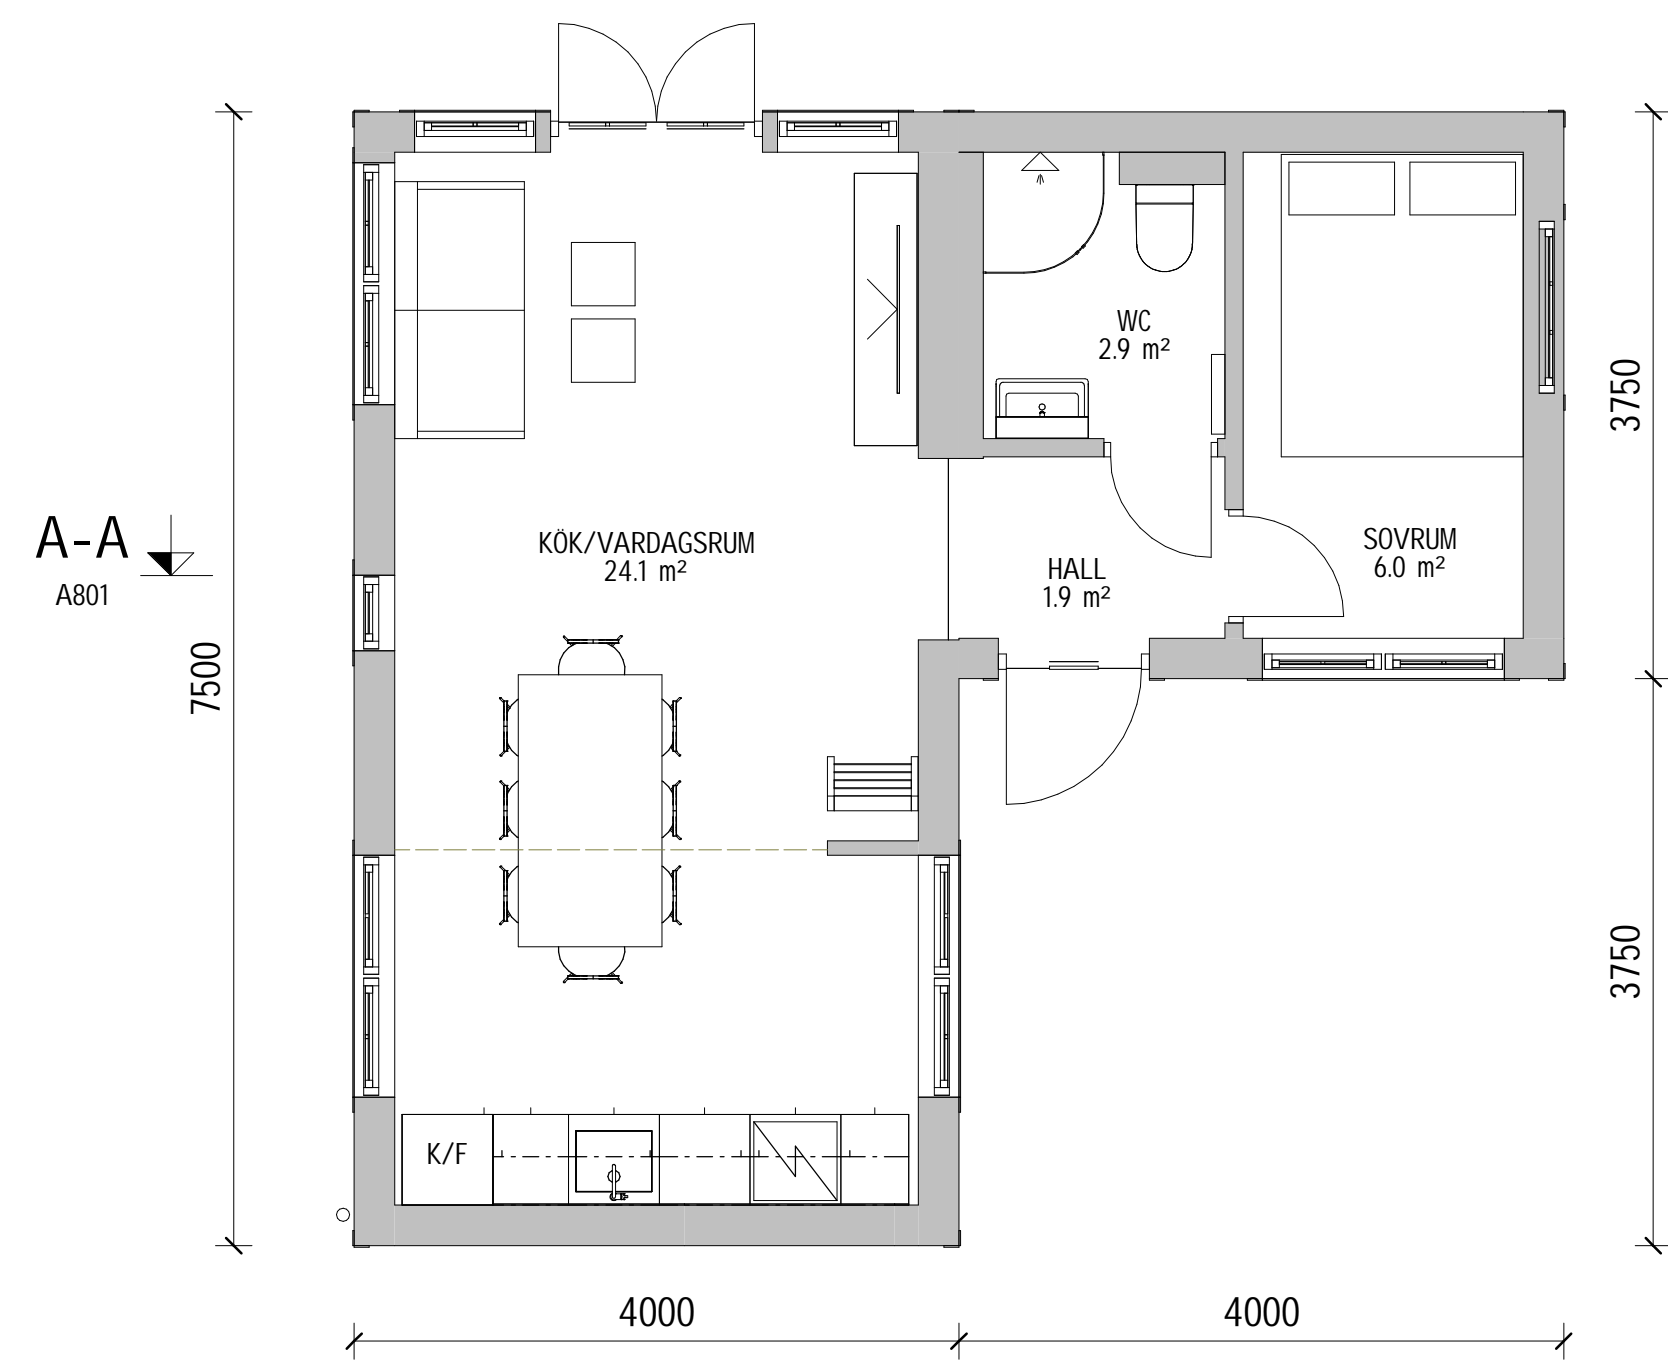

FRAMTID 45 kvm - C

FASAD FRAM

FASAD SIDA 2

FASAD SIDA 1

FASAD BAK

A-A

TERRASSER, MÖBLER OCH VISS FAST INREDNING SOM VISAS PÅ RITNING KAN VARA TILLVAL. SE GÄLLANDE INREDNINGSLISTA FÖR VAD SOM INGÅR I DITT HUS