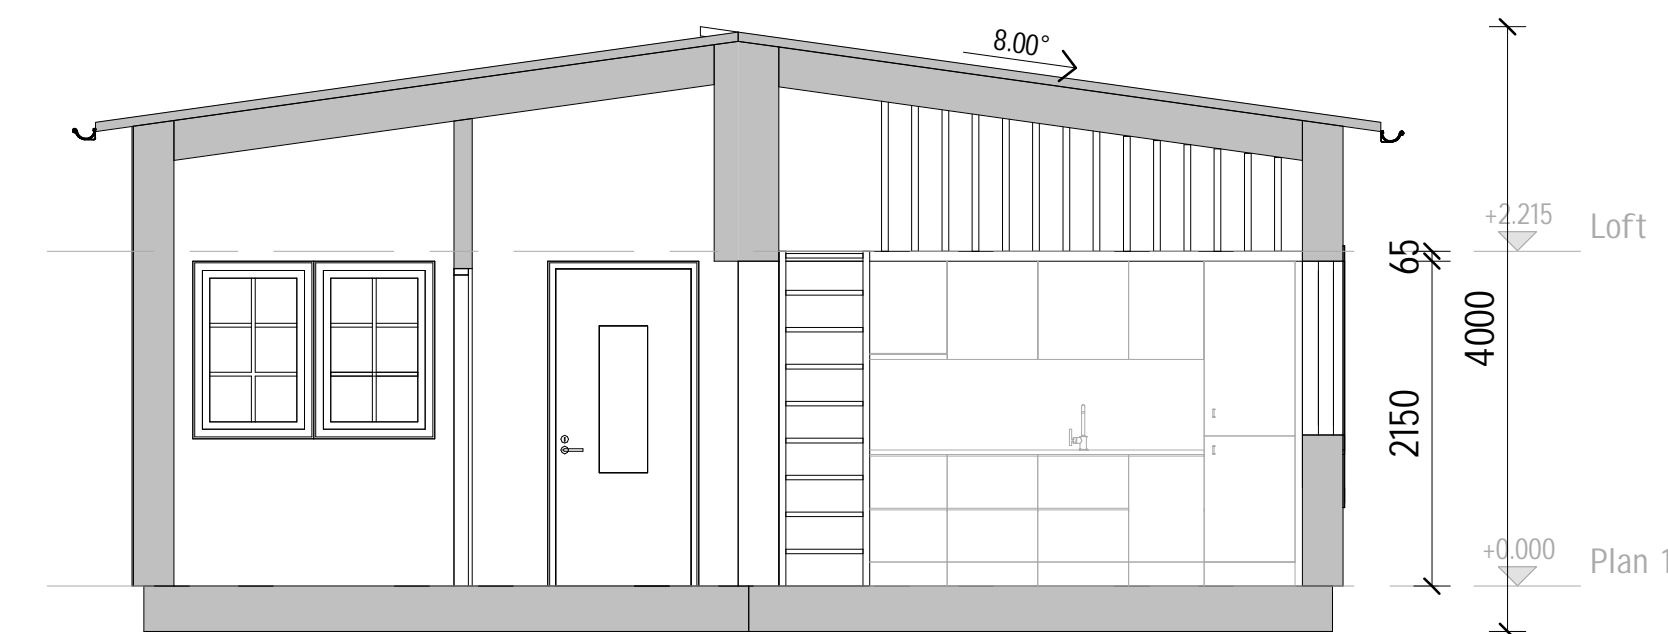

FRAMTID 45 kvm - C

FASAD FRAM

FASAD SIDA 2

FASAD SIDA 1

FASAD BAK

A-A

TERRASSER, MÖBLER OCH VISS FAST INREDNING SOM VISAS PÅ RITNING KAN VARA TILLVAL. SE GÄLLANDE INREDNINGSLISTA FÖR VAD SOM INGÅR I DITT HUS