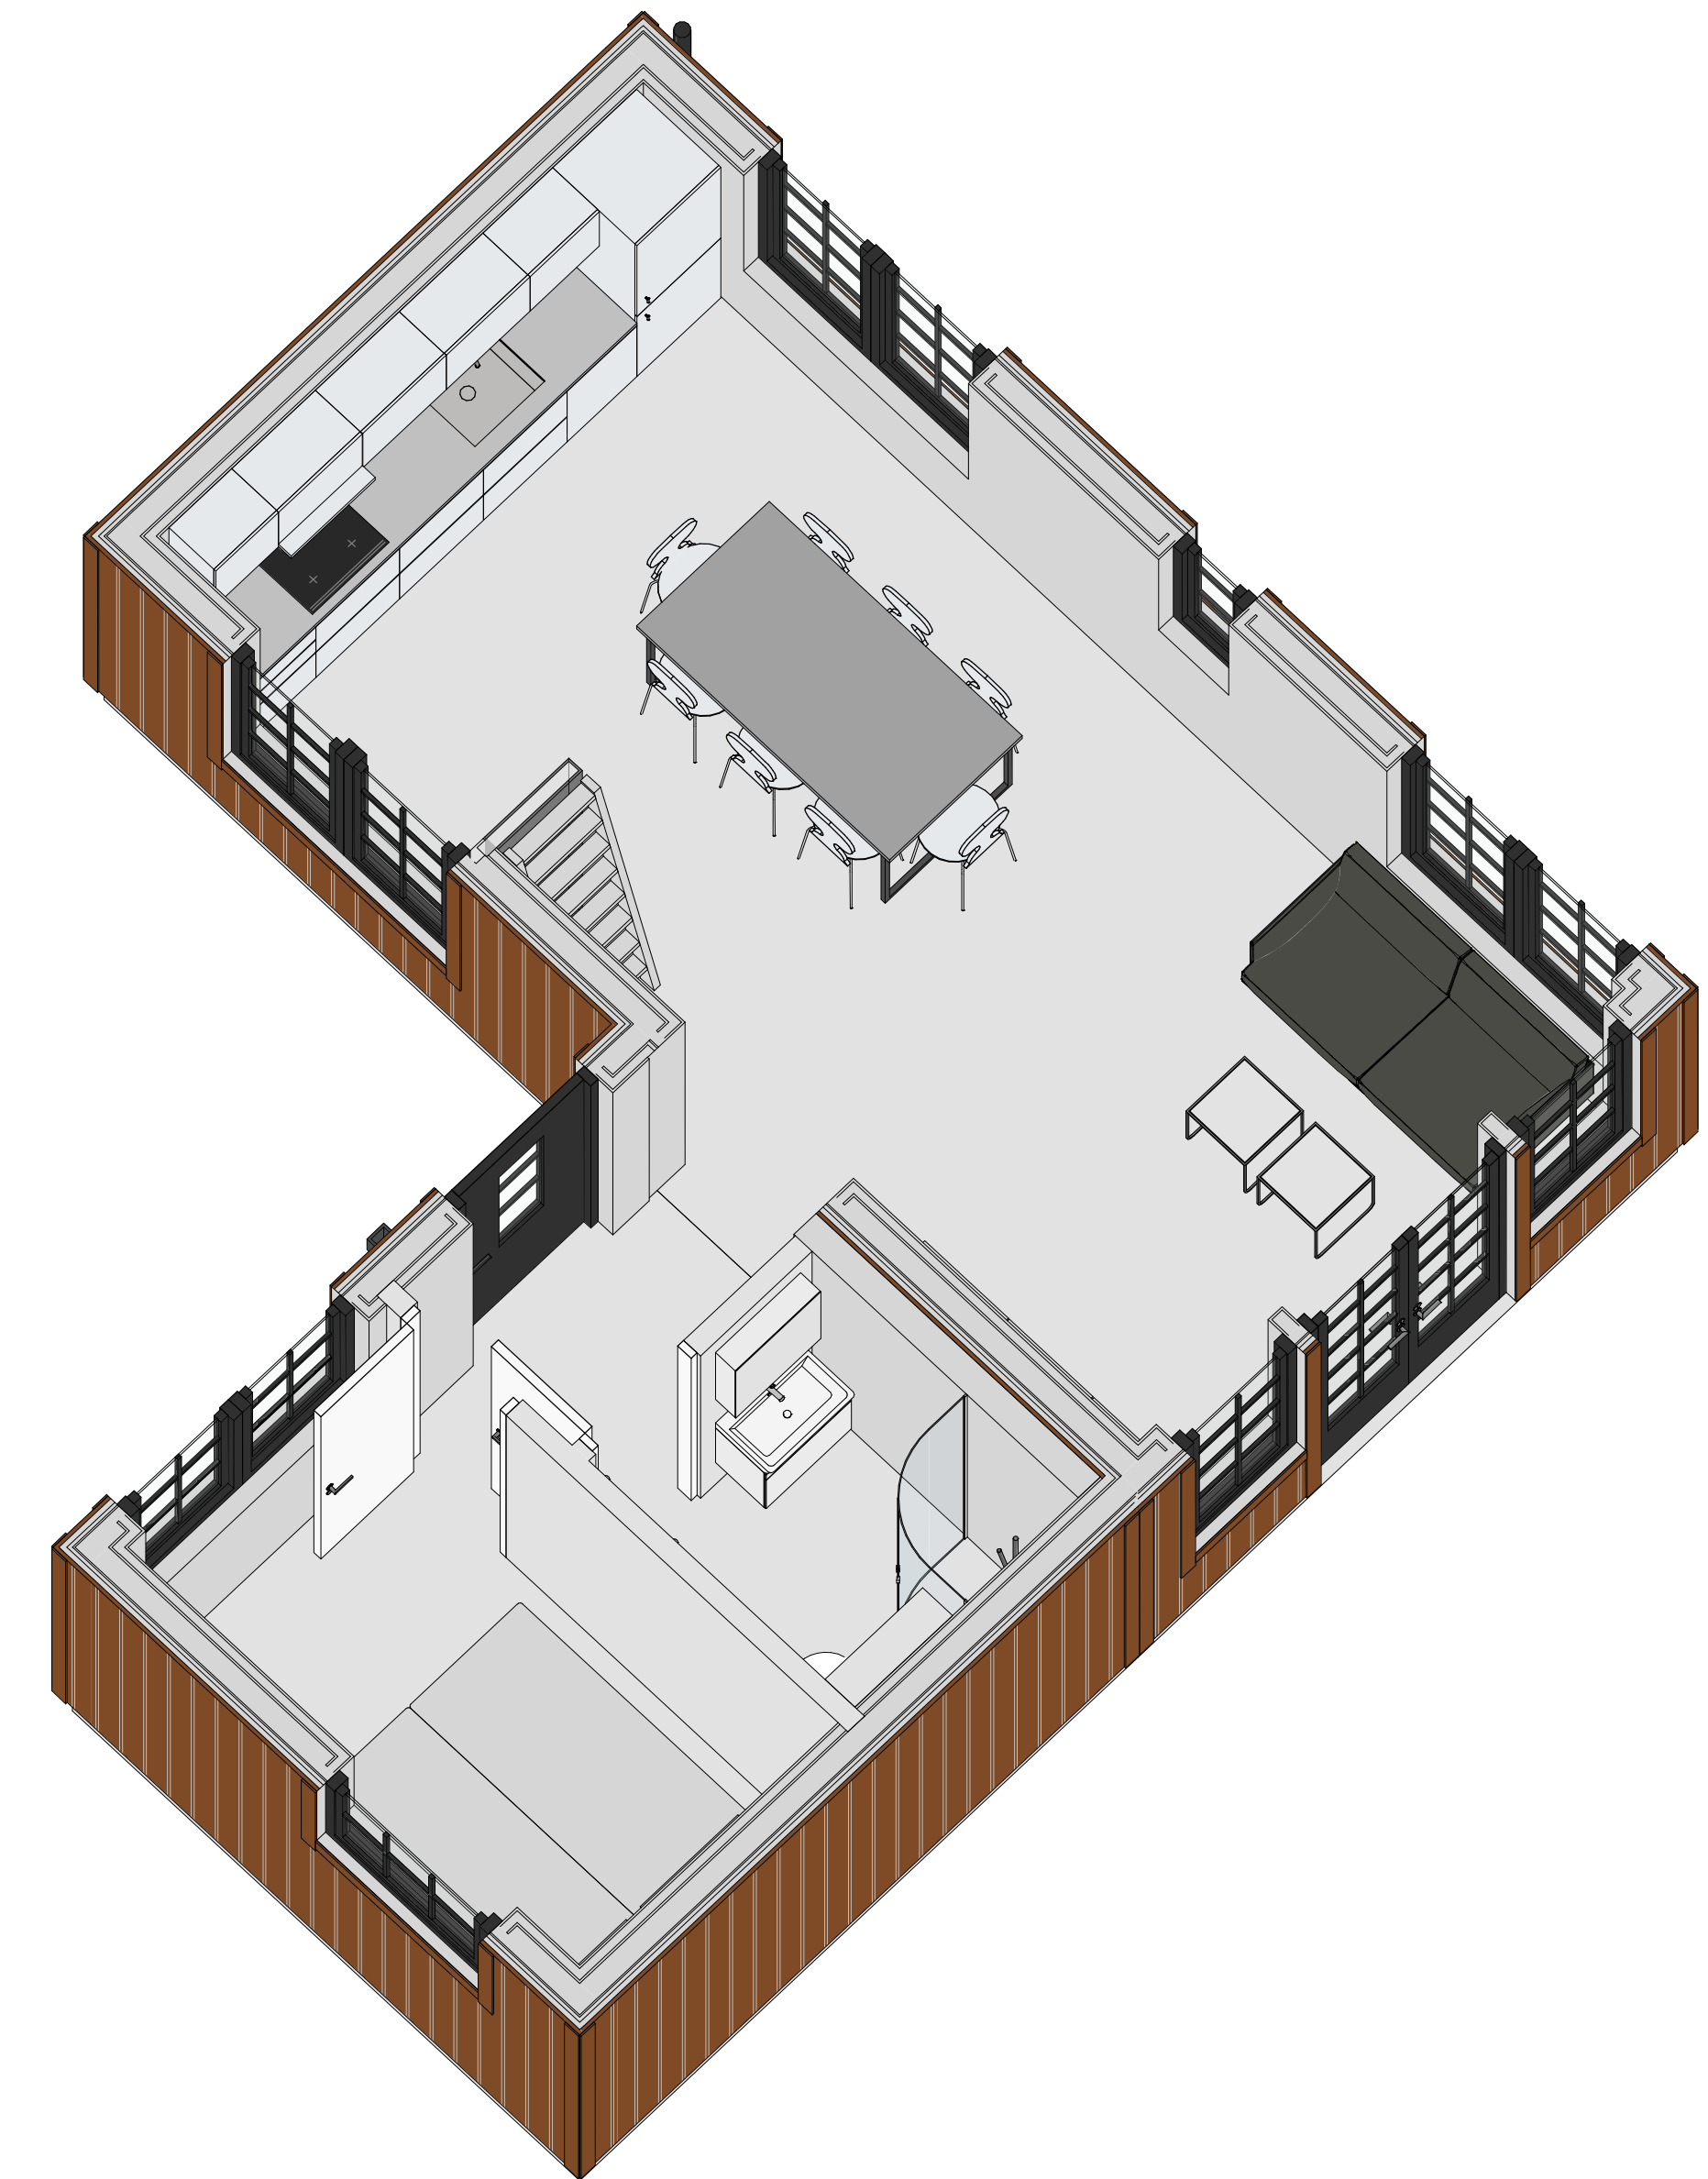

FRAMTID 45 kvm - C

FASAD FRAM

FASAD SIDA 2

FASAD SIDA 1

FASAD BAK

A-A

TERRASSER, MÖBLER OCH VISS FAST INREDNING SOM VISAS PÅ RITNING KAN VARA TILLVAL. SE GÄLLANDE INREDNINGSLISTA FÖR VAD SOM INGÅR I DITT HUS