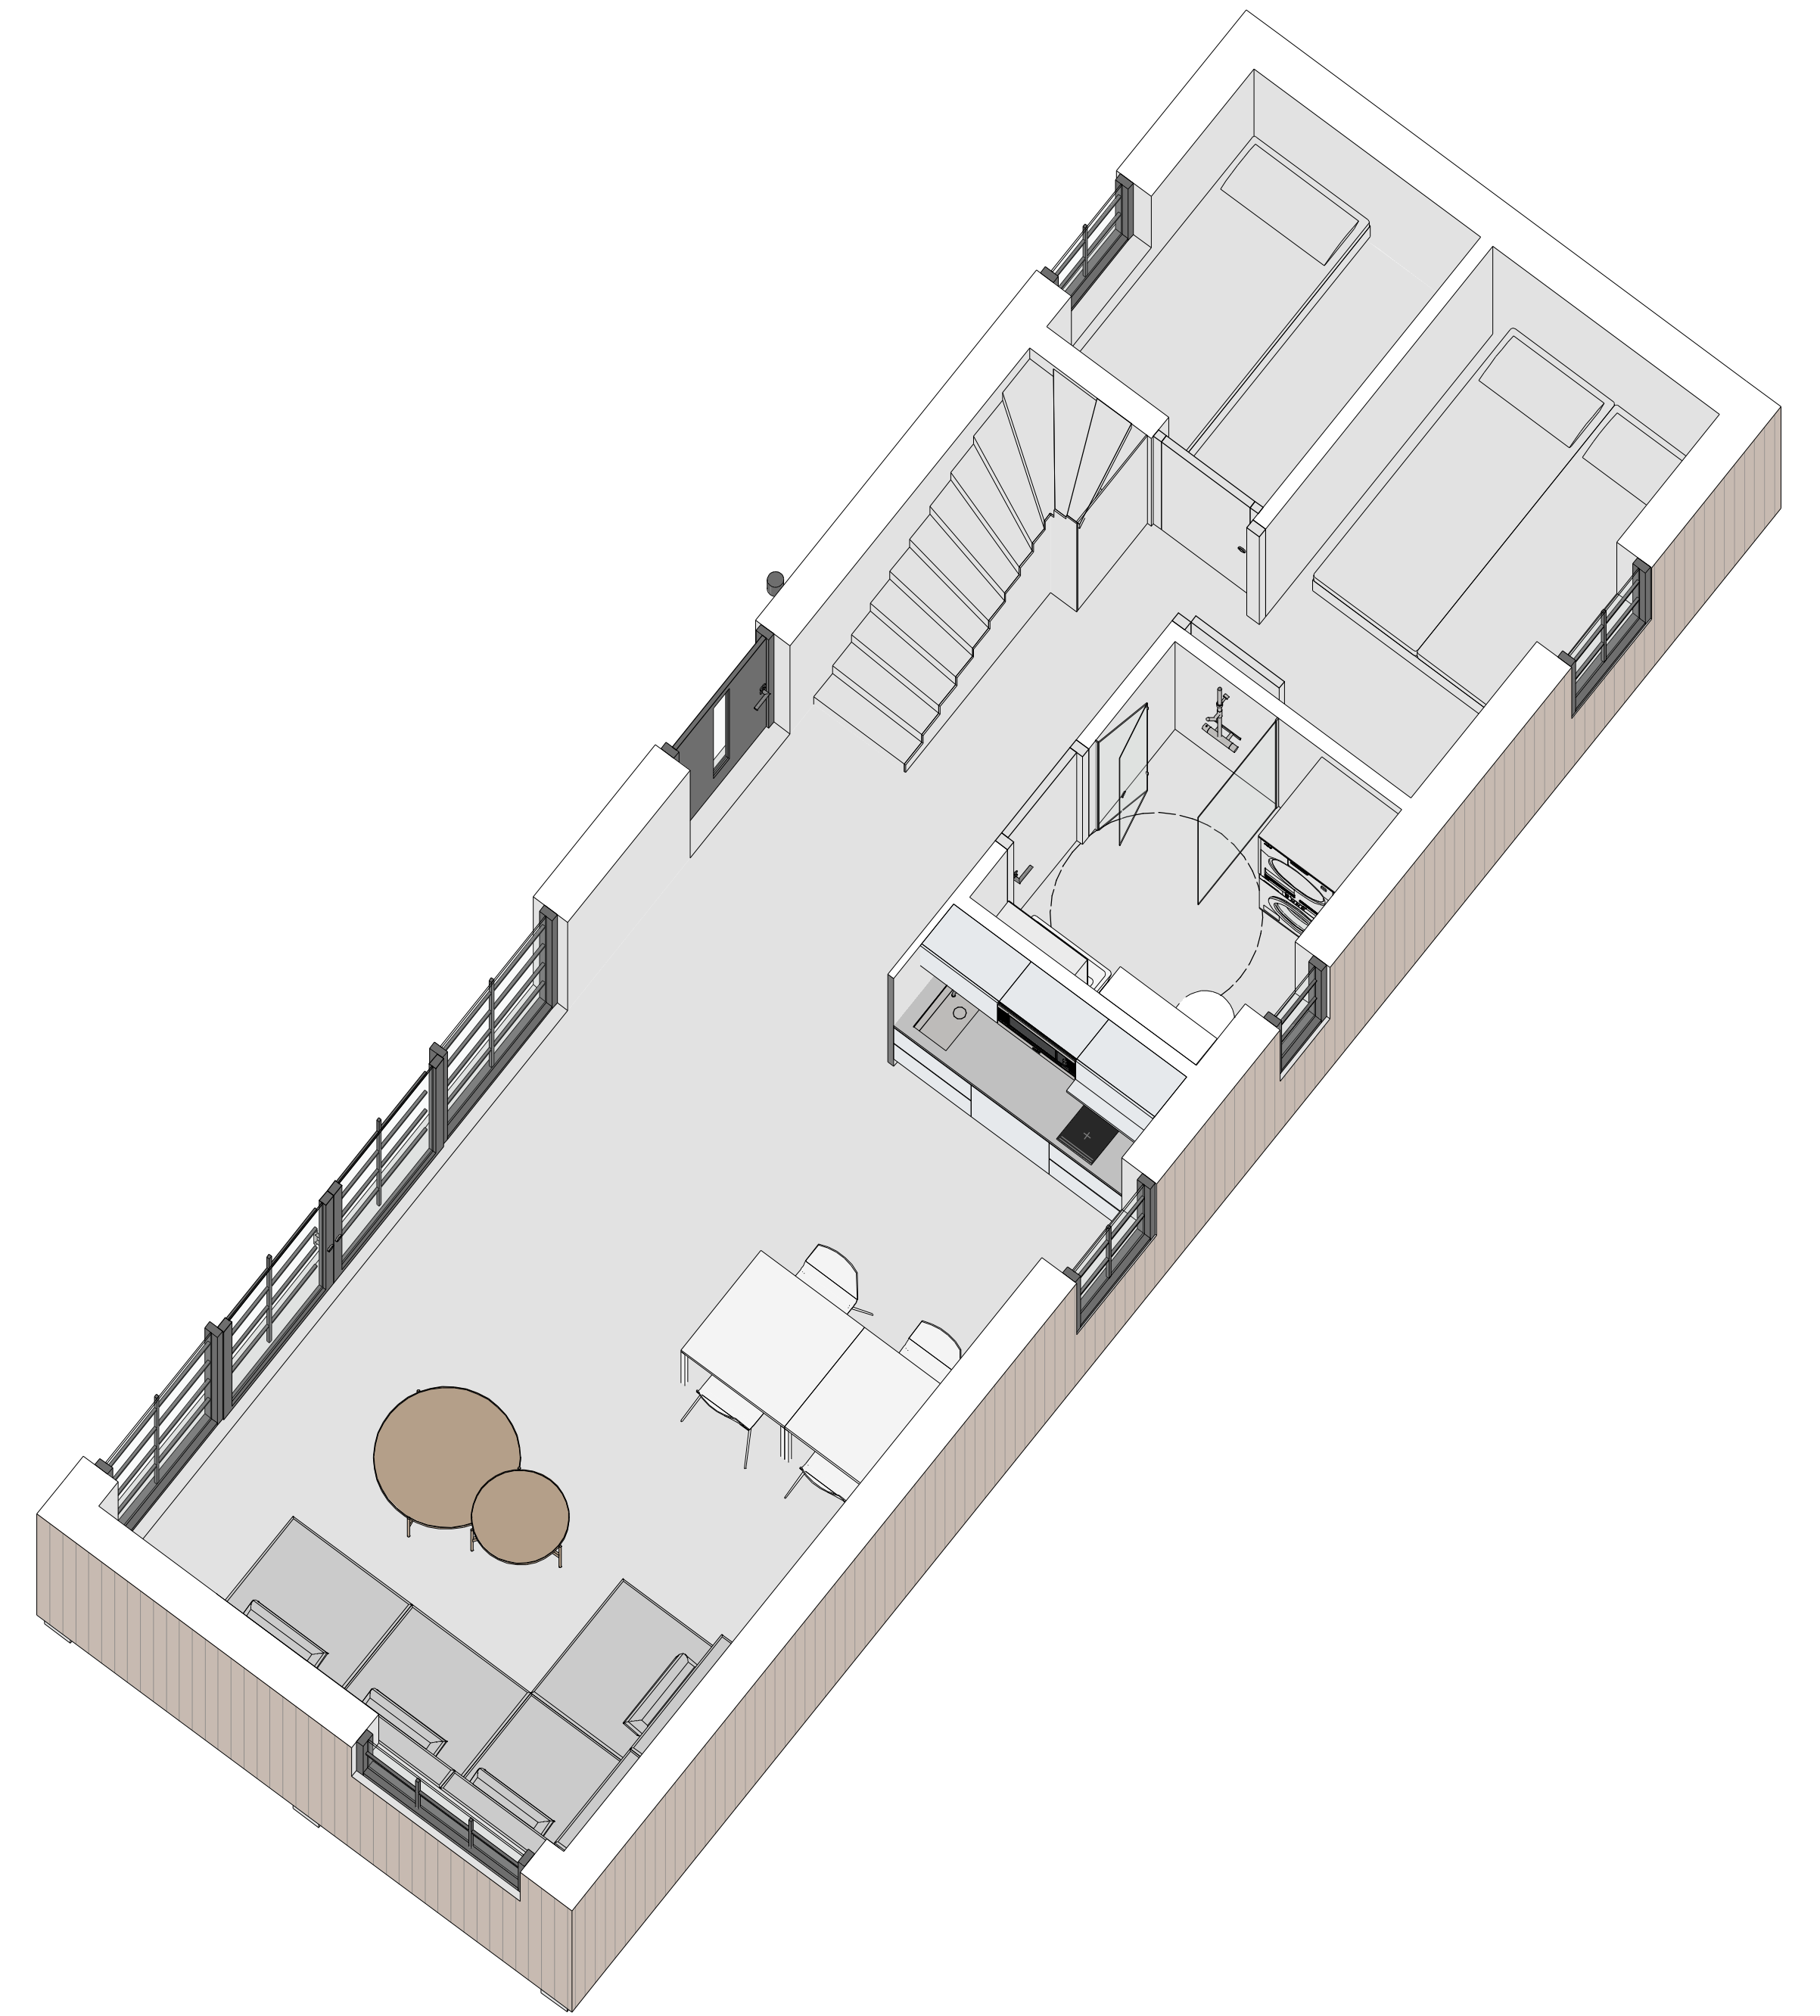

# HÅLLBAR 50 kvm - A

PLAN

LOFT

FASAD MOT NORR

FASAD MOT ÖSTER

FASAD MOT SÖDER

FASAD MOT VÄSTER

SEKTION A-A

TERRASSER, MÖBLER OCH VISS FAST INREDNING SOM VISAS PÅ RITNING KAN VARA TILLVAL. SE GÄLLANDE INREDNINGSLISTA FÖR VAD SOM INGÅR I DITT HUS