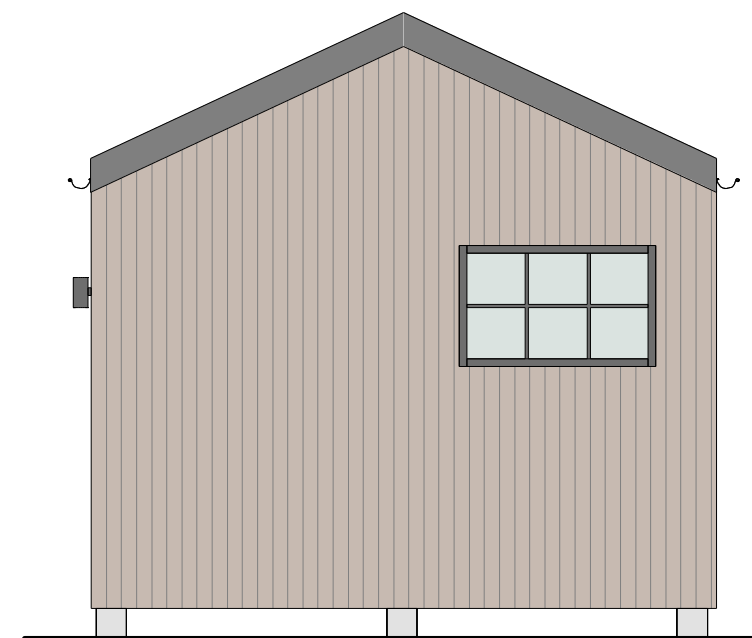

# HÅLLBAR 50 kvm - A

PLAN

LOFT

FASAD MOT NORR

FASAD MOT ÖSTER

FASAD MOT SÖDER

FASAD MOT VÄSTER

SEKTION A-A

TERRASSER, MÖBLER OCH VISS FAST INREDNING SOM VISAS PÅ RITNING KAN VARA TILLVAL. SE GÄLLANDE INREDNINGSLISTA FÖR VAD SOM INGÅR I DITT HUS