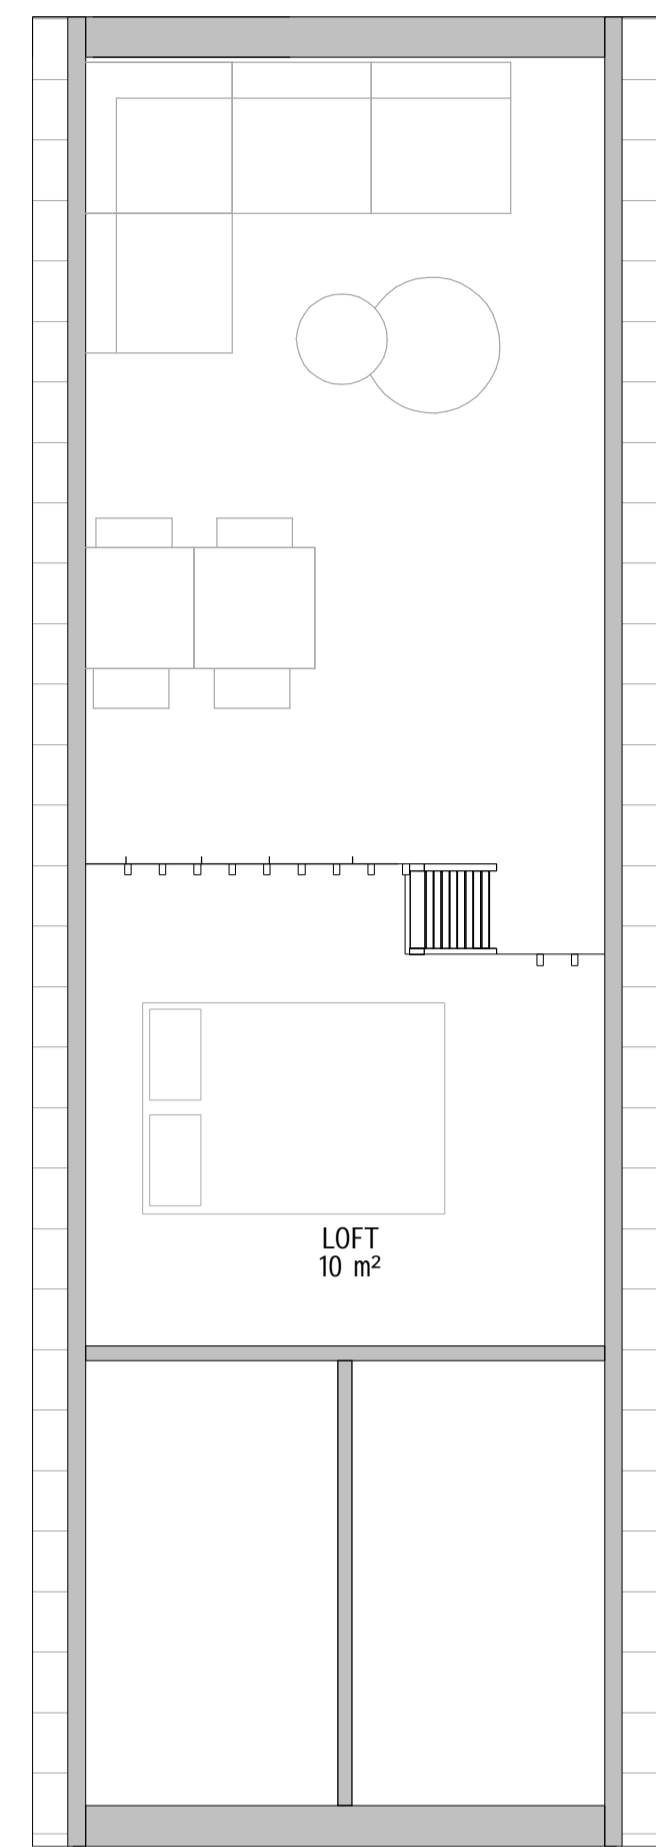

HÅLLBAR 50 kvm - B

PLAN

LOFT

FASAD MOT NORR

FASAD MOT ÖSTER

FASAD MOT SÖDER

FASAD MOT VÄSTER

SEKTION A-A

TERRASSER, MÖBLER OCH VISS FAST INREDNING SOM VISAS PÅ RITNING KAN VARA TILLVAL. SE GÄLLANDE INREDNINGSLISTA FÖR VAD SOM INGÅR I DITT HUS