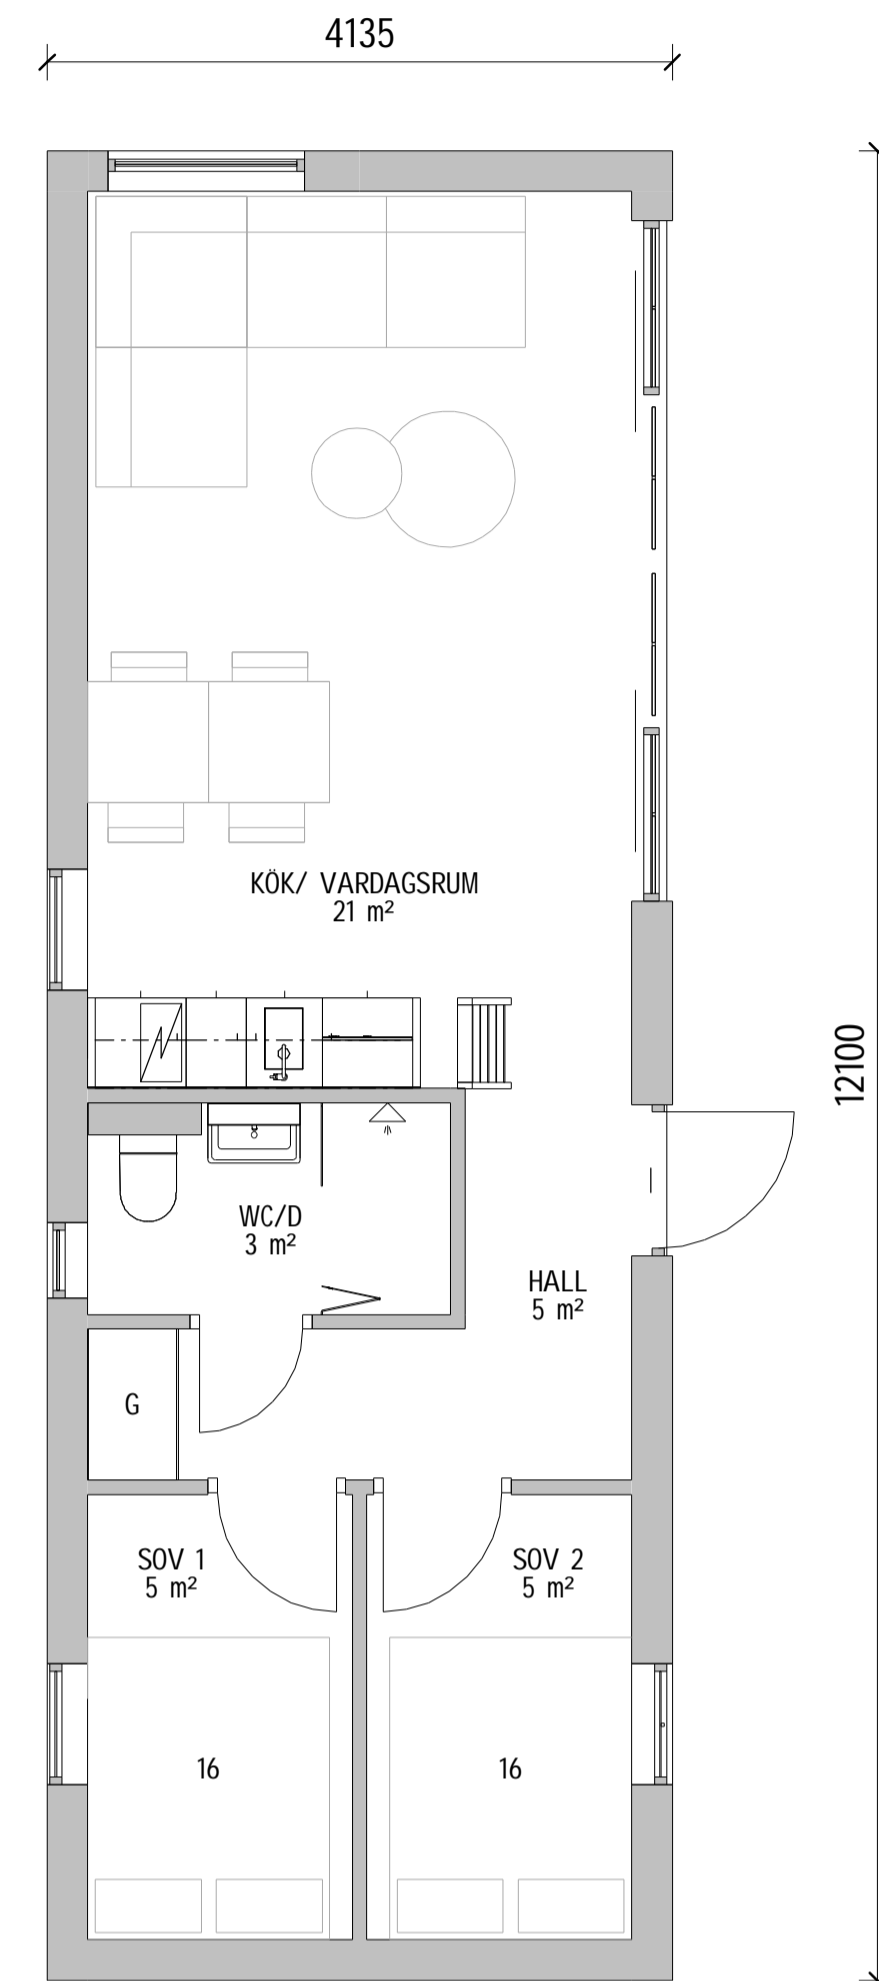

HÅLLBAR 50 kvm - B

PLAN

LOFT

FASAD MOT NORR

FASAD MOT ÖSTER

FASAD MOT SÖDER

FASAD MOT VÄSTER

SEKTION A-A

TERRASSER, MÖBLER OCH VISS FAST INREDNING SOM VISAS PÅ RITNING KAN VARA TILLVAL. SE GÄLLANDE INREDNINGSLISTA FÖR VAD SOM INGÅR I DITT HUS