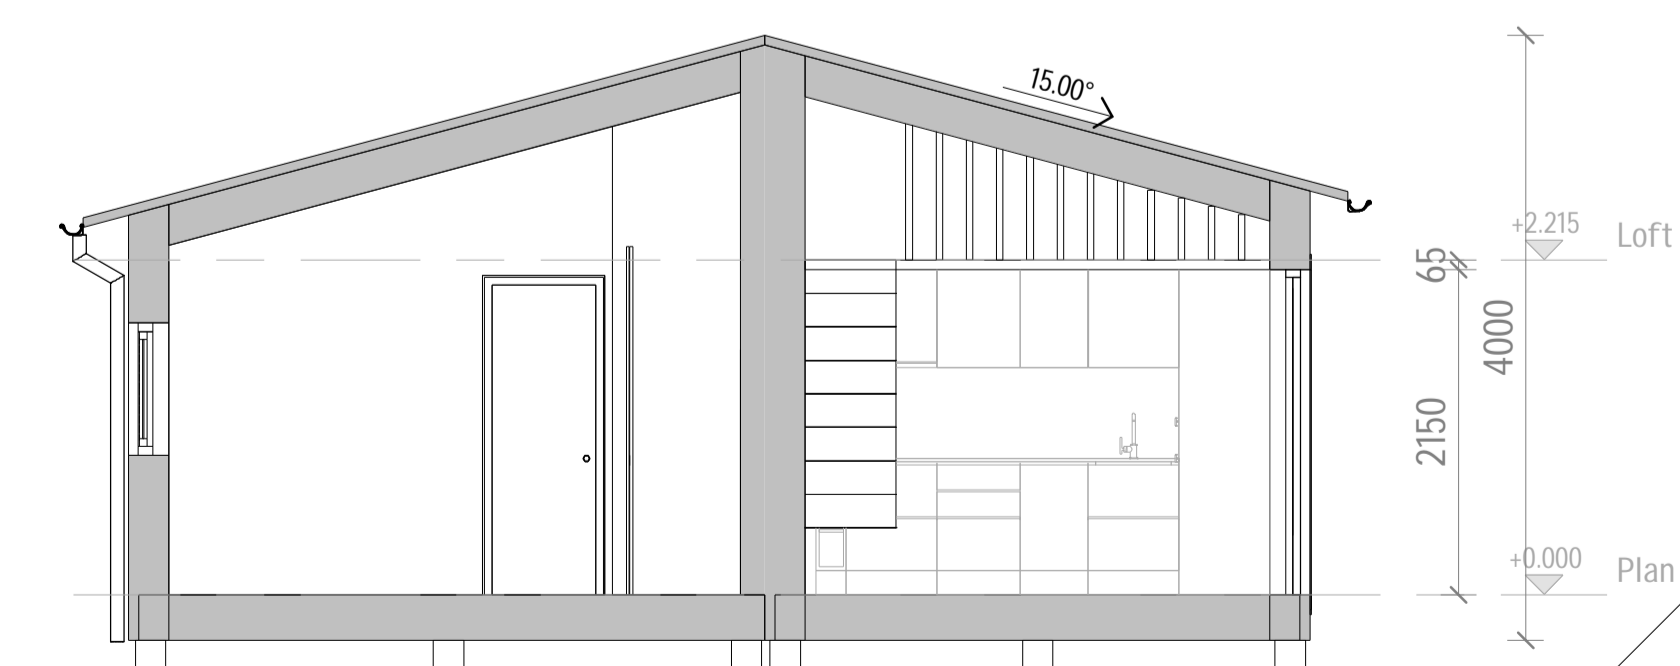

FRAMTID 51 kvm

PLAN 1

LOFT

FASAD FRAM

FASAD SIDA 2

FASAD BAK

FASAD SIDA 1

A-A

TERRASSER, MÖBLER OCH VISS FAST INREDNING SOM VISAS PÅ RITNING KAN VARA TILLVAL. SE GÄLLANDE INREDNINGSLISTA FÖR VAD SOM INGÅR I DITT HUS