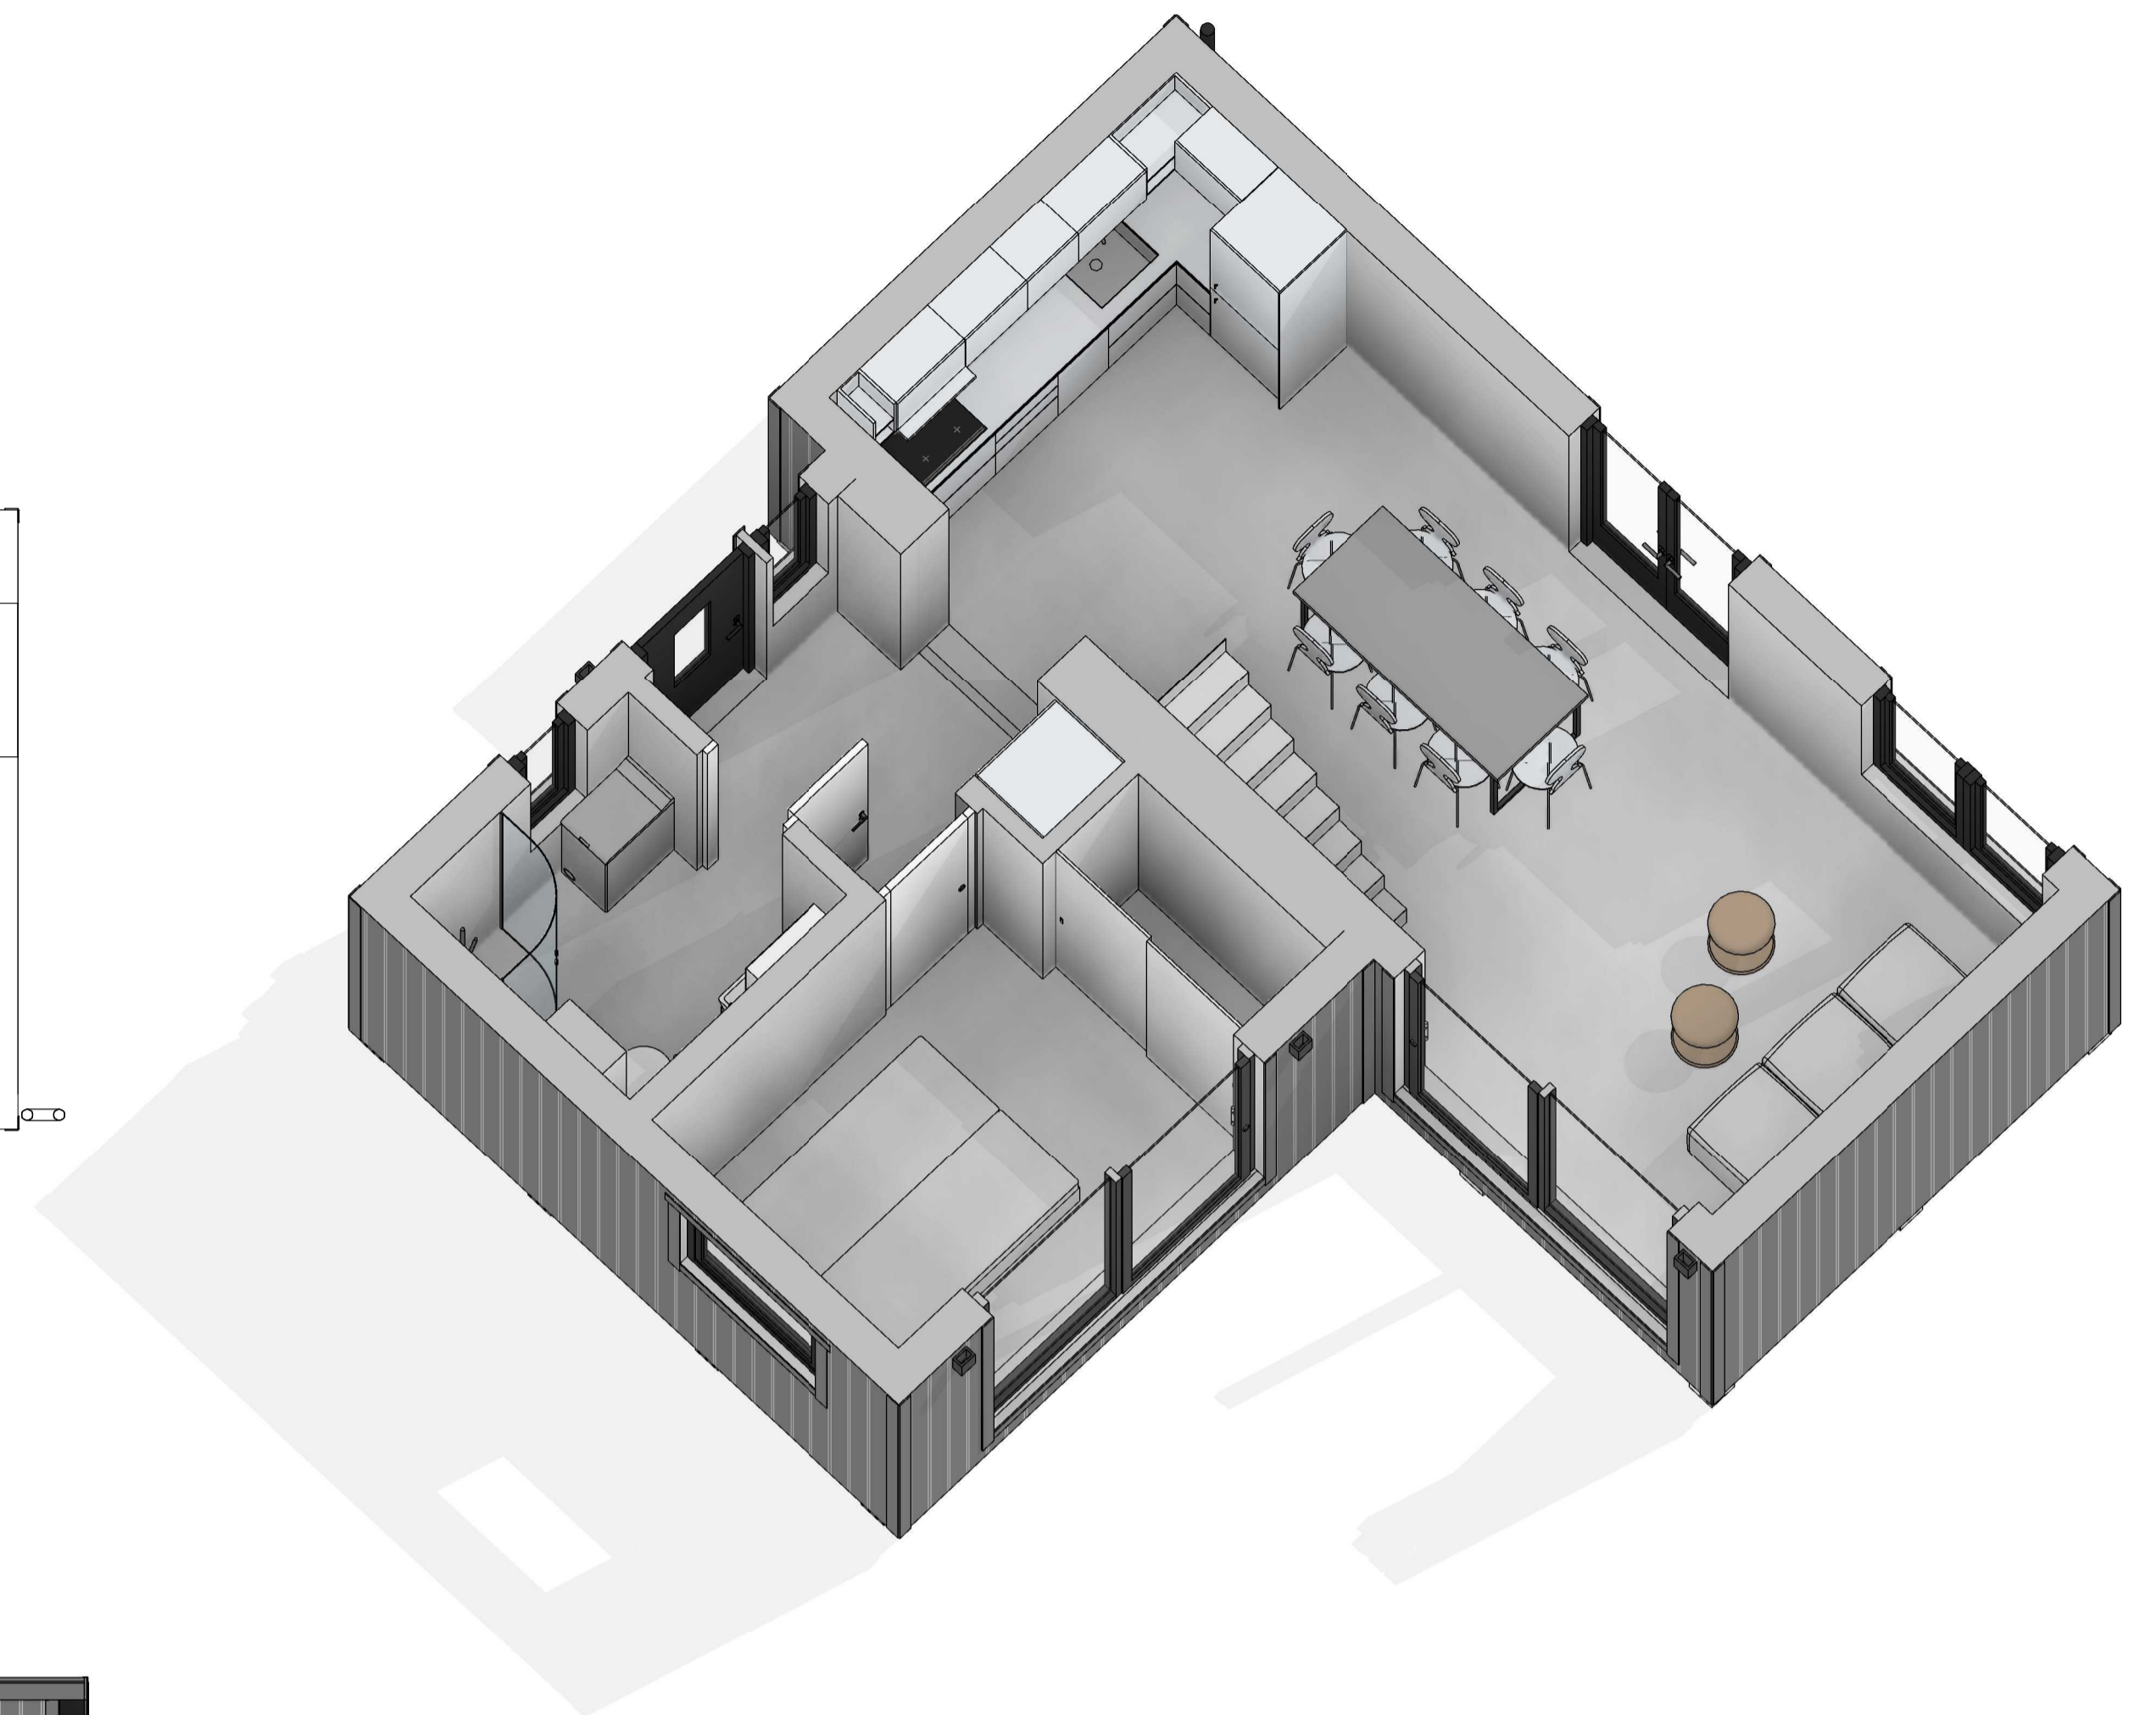

FRAMTID 51 kvm

PLAN 1

LOFT

FASAD FRAM

FASAD SIDA 2

FASAD BAK

FASAD SIDA 1

A-A

TERRASSER, MÖBLER OCH VISS FAST INREDNING SOM VISAS PÅ RITNING KAN VARA TILLVAL. SE GÄLLANDE INREDNINGSLISTA FÖR VAD SOM INGÅR I DITT HUS